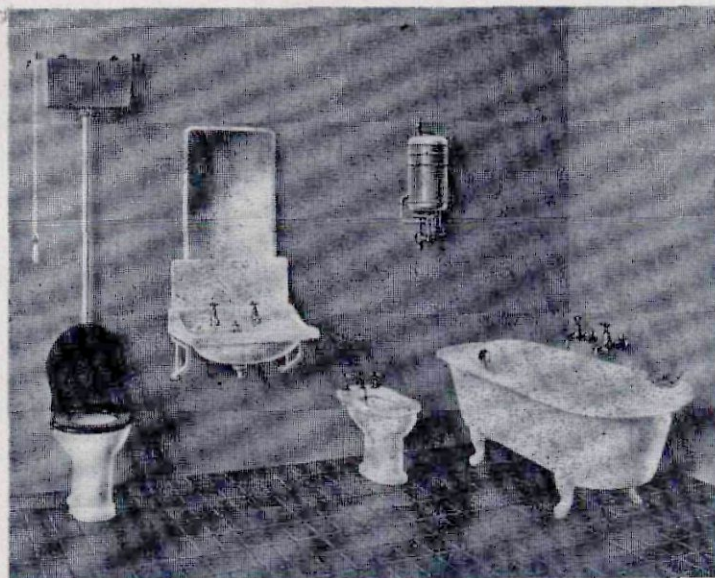

Corbera

Rajoles blanques
i pintades

Motlures i Cantoneres

Baldoses vidriades
i sense vidriar

Refractaris i tot el
del ram

Preus més reduïts que a Barcelona

GRANOLLERS