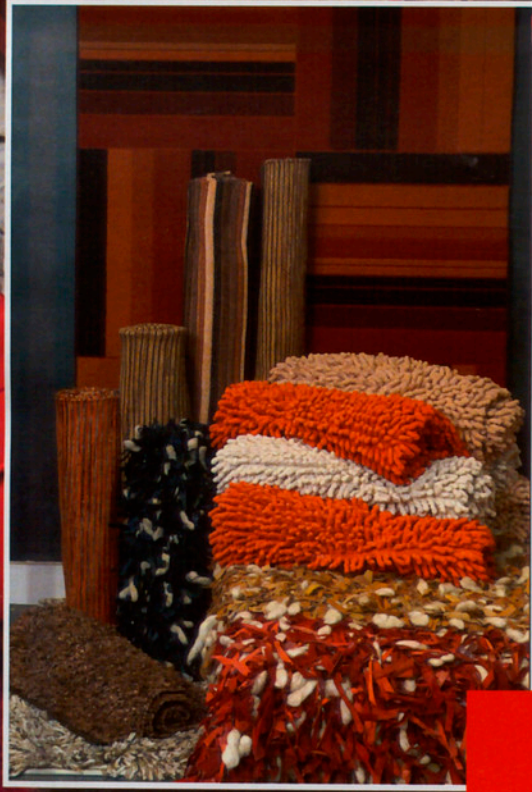

noviembre, mes del hogar

precios insuperables

OFERTA
colchón
de muelles
80x1,80
50€

OFERTA
somier
80x1,80
55€

OFERTA
50%
en colchones
de latex

OFERTA
colchón
latex + somier
eléctrico
558€

OFERTA
hasta
40%
en cojines
pikolin
regalo reloj o vajilla