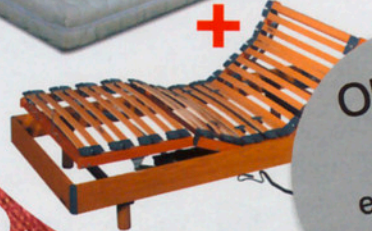

noviembre, mes del hogar

precios insuperables

OFERTA
colchón
de muelles
80x1,80
50€

OFERTA
somier
80x1,80
55€

OFERTA
50%
en colchones
de latex

OFERTA
colchón
latex + somier
eléctrico
558€

OFERTA
hasta
40%
en cojines
pikolin
regalo reloj o vajilla