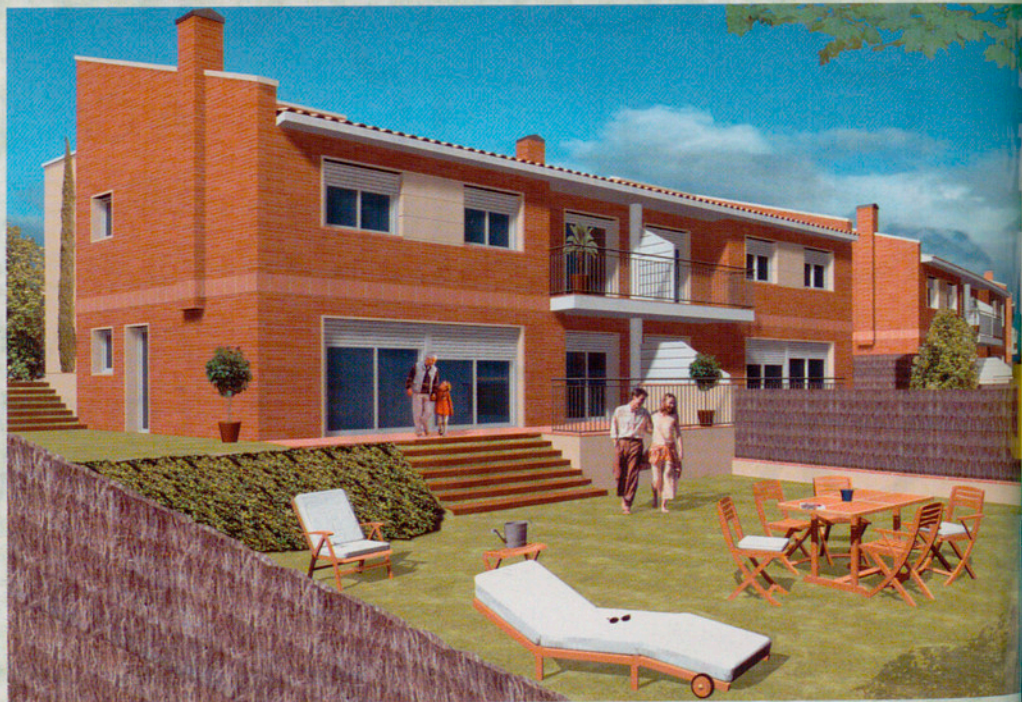

CAN BORRELL

LA ROCA DEL VALLÈS

Una vida de somni
molt a prop teu

Els presentem el nou model de casa aparellada

CASES APARELLADES (a 3 vents)

de 198 m² c.

Nova, original i molt confortable distribució d'espais. Quatre habitacions, una tipus suite amb bany i terrassa, i una altra tipus golfes de 25m², bany familiar i lavabo exteriors, cuina office i saló menjador amb sortida al jardí privat, garatge i preinstalació per a llar de foc i barbacoa.