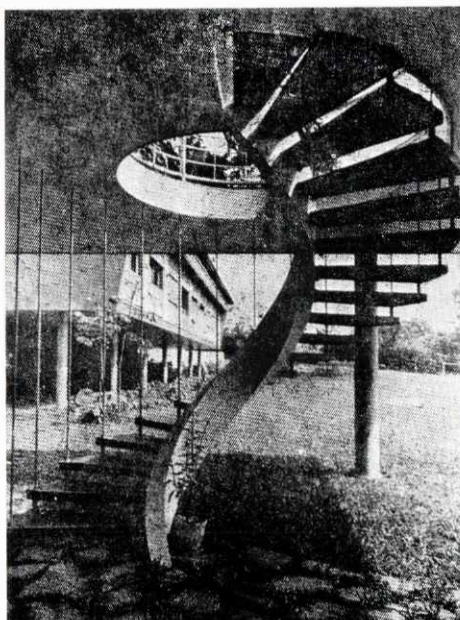

**CARPINTERIA METALICA EN
HIERRO Y ALUMINIO**
Puertas enrollables y basculantes

J o m i

de José TORRELLAS

San José, s/n.

Tel. 844 83 30 (Taller) - Tel. 844 88 84 (Domicilio)

SANTA EULALIA DE RONSANA