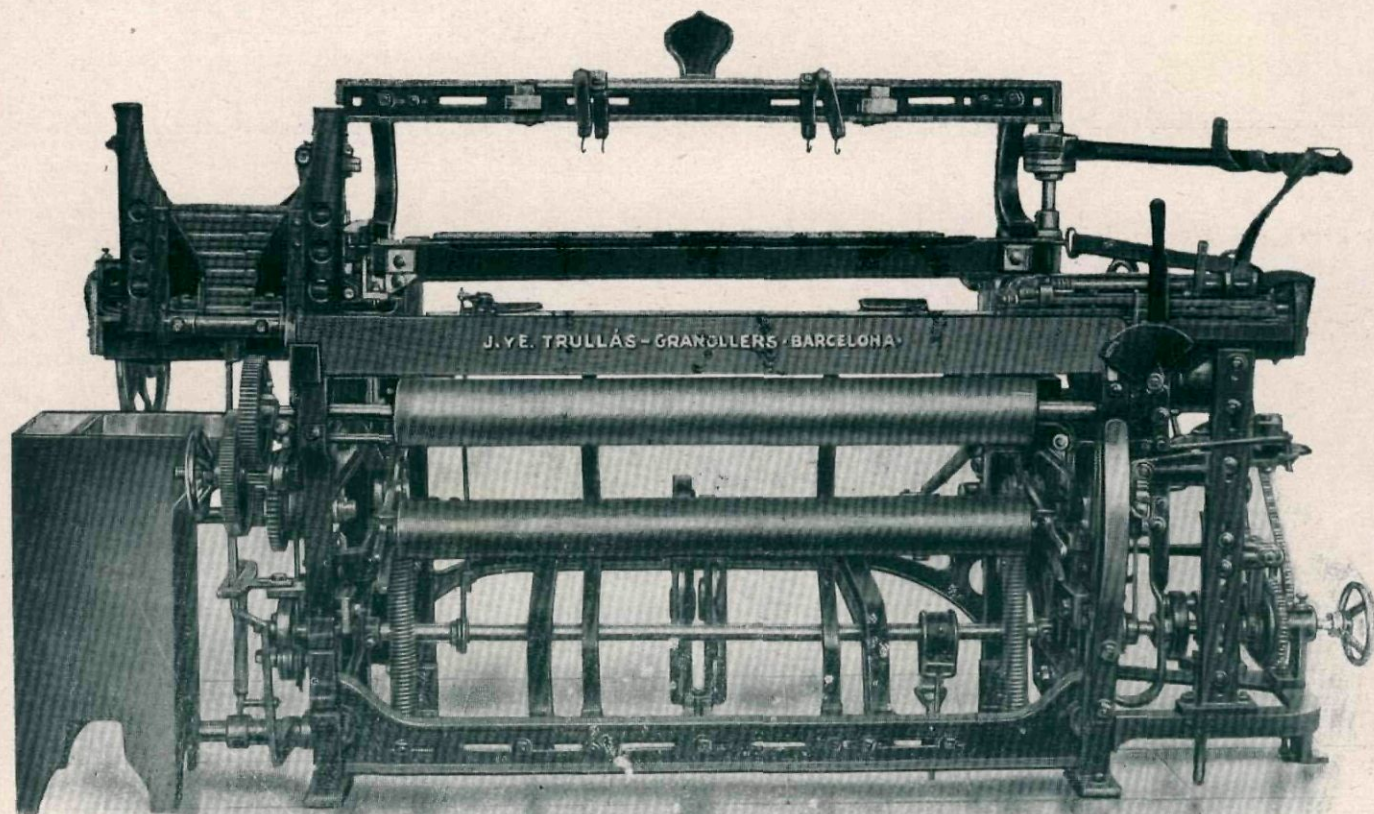

Jacint i Esteve Trullàs

Tallers de Construcció i Reparació de Maquinària
Fundició de Ferro

Exclusiva a Espanya per a la construcció del canvi
automàtic de llançadora : Patent «WALTER»
Especialitat en la construcció de Telers Mecànics
per a teixir Cotó, Estam, Seda, Jute i Lona
Jocs de calaixos per a dues i quatre llançadores