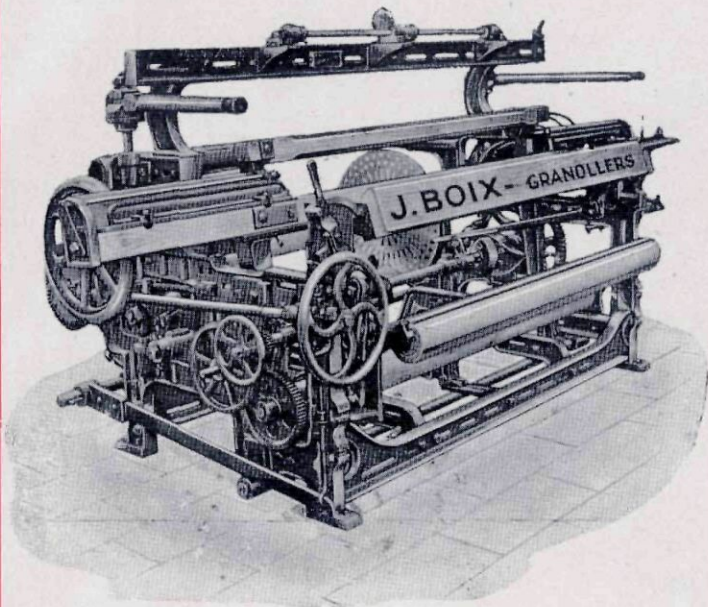

Carrer de Corró, 166 ** GRANOLLERS

Teler mecànic especial per a teixits de Jute

Maquinetes de llisos * Jocs de calaixos de plat gran * Telers en totes les amplades per a teixits de Cotó, Llana, Jute, Riç, etc.