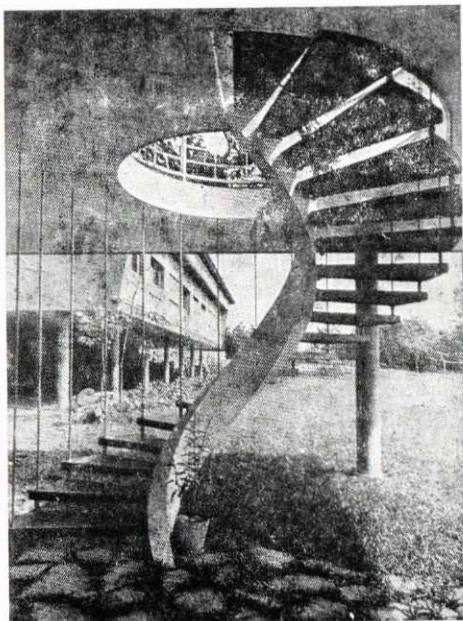

**CARPINTERIA METALICA EN
HIERRO Y ALUMINIO**
Puertas enrollables y basculantes

J o m i

de Jose TORRELLAS

San José, s/n.

Tel. 844 83 30 (Taller) - Tel. 844 88 84 (Domicilio)

SANTA EULALIA DE RONSANA