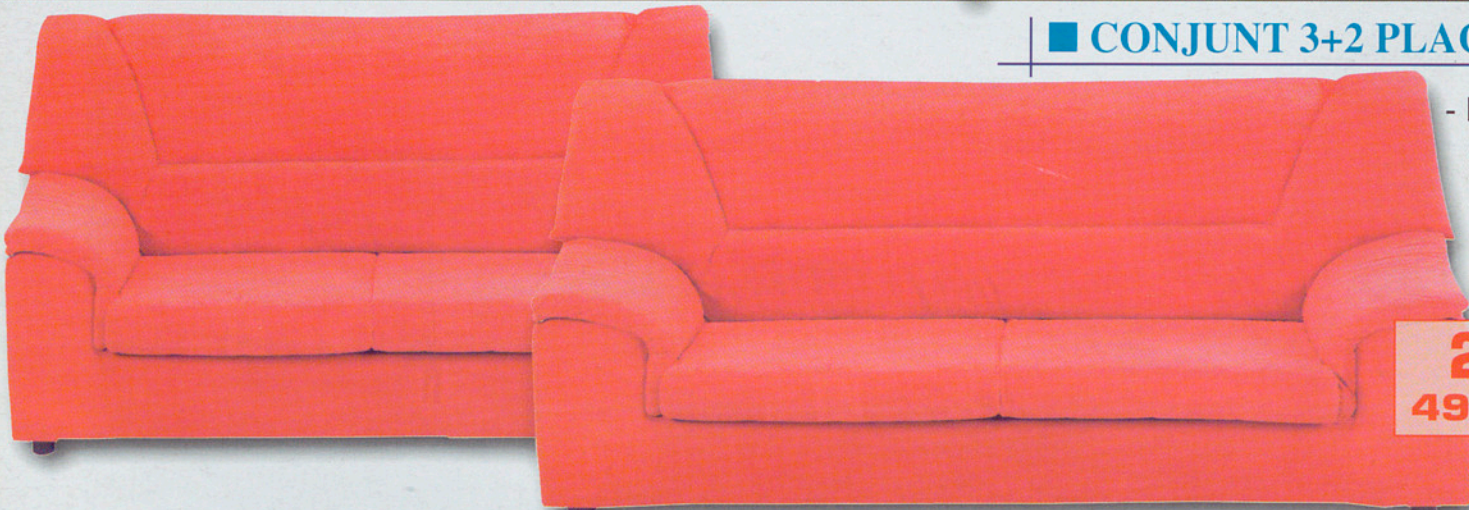

L'EXPOSICIÓ MÉS GRAN DEL VALLÈS I ELS PREUS MÉS BAIXOS

■ MATALÀS 100% LÀTEX Mod. MASTER

100%
PUR
LÀTEX

ANATÒMIC: S'adapta a la morfologia del cos. Funda 100% cotó (desfundable i rentable)

90 x 190 cm.

169 €
28.119 ptes.

108,18 €
18.000 ptes.

■ CONJUNT 3+2 PLACES

- Entapissat amb Microfibra

298 €
49.583 ptes.

BUTACA

39 €
6.489 ptes.

JOC DE LLIT
90 cm.

15 € 2.496 ptes.