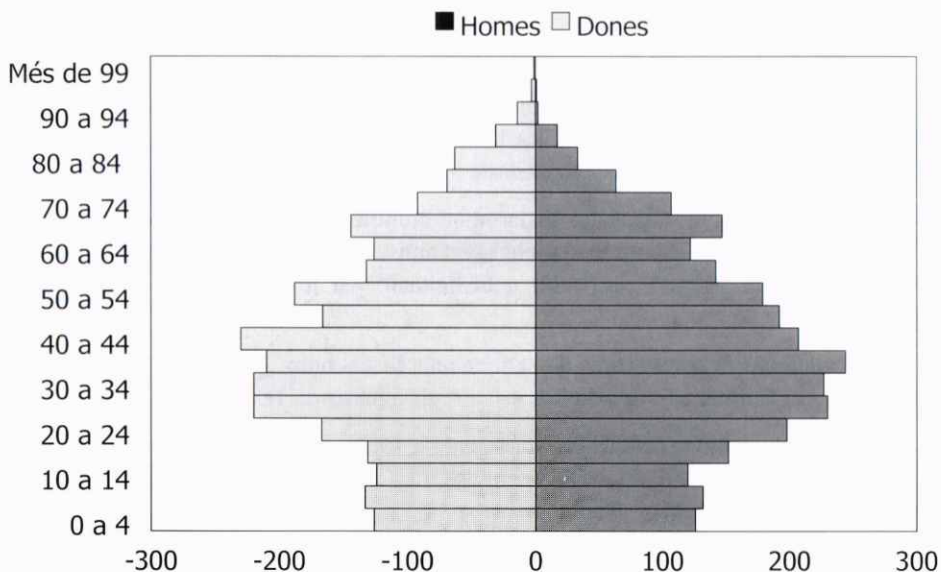

Padró Habitants 2002

Entitats singulars	1996		2002		2002-1996	
	Valors absoluts	Valors percentuals	Valors absoluts	Valors percentuals	Valors absoluts	Valors percentuals
Bonaire, el	255	6,3%	279	5,4%	24	9,4%
Rieral, el	1.150	28,4%	1.299	25,0%	149	13,0%
Sagrera, la	784	19,4%	964	18,5%	180	23,0%
Sant Cristòfol	682	16,8%	975	18,7%	293	43,0%
Serra, la	372	9,2%	521	10,0%	149	40,1%
Serrat, el	460	11,4%	610	11,7%	150	32,6%
Vall, la	346	8,5%	554	10,6%	208	60,1%
Total	4.049	100,0%	5.202	100,0%	1.153	28,5%

Font: Elaboració pròpia amb dades del Website de l'Institut d'Estadística de Catalunya pel 1996 i del Padró d'habitants municipal pel 2002.

Piràmide d'edats

Font: Elaboració pròpia a partir de dades del Padró municipal de l'Ajuntament de Santa Eulàlia de Ronçana