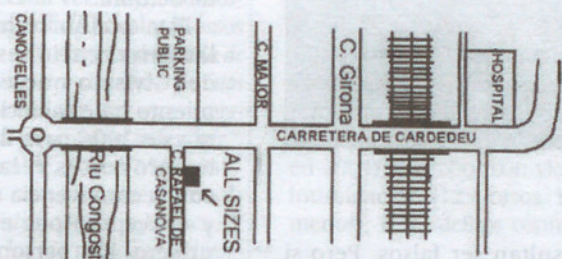

ALL SIZES

Sabateria especialitzada

En números grans i petits.

Varietat de models de sabata, de vestir, noces, esportiu, informal.

Us esperem a la nostra botiga!

C/ Rafael de Casanova, 70 - Granollers.

Horari: de dimarts a dissabte de 10 a 13:30h. y de 17 a 20h.

Diumenge de 10 a 13:30h.

Anglès gratis a

CAMBRIDGE SCHOOL

DATES DELS CURSOS:

Del 25 d'abril al 25 de maig

INSCRIPCIÓ OBERTA

Classes realitzades per a professors en formació

Condicions

S'ha de pagar un dipòsit que es retornarà en el cas d'assistir al 80% de les classes

CAMBRIDGE SCHOOL

Plaça Manel Montanyà, 4
08400 Granollers • Tel: 93 870 2001
admin@cambridgeschool.com

www.cambridgeschool.com

asinter Consultors

Pensa muntar un negoci ?

Asseguri's l'èxit !

- Estudiem la viabilitat
- Fem el Pla de negocis
- Busquem finançament bancari
- Estudiem ajudes y subvencions
- Ens encarraguem de tots els tràmits

(Hisenda, S.Social, Ajuntament ...)

c/Sant Jaume, 37 08400-Granollers Tel 938.600.650

LES MORERES

RESIDÈNCIA PER A GENT GRAN UN LLOC PER A VIURE-HI

93 570 53 74

Cl'Anselm Clavé, 113
Martorelles

FORUM GRANOLLERS

CENTRE D'ENSENYAMENT I FORMACIÓ

Informació: Avgda. Joan Prim, 137 baixos
08400 GRANOLLERS

TEL. 93 846 83 99 FAX. 93 840 20 47
www.forumgranollers.com

OPOSICIONS

AMBIT TERRITORIAL DE CATALUNYA

- Policia local
- Administratiu
- Generalitat
- Auxiliar administratiu
- Generalitat
- Subaltern Generalitat
- Agents rurals
- Mossos d'esquadra

T'OFERIM UNA PREPARACIÓ SERIOSA AMB UN ALTÍSSIM PERCENTATGE D'APROVATS

ALT PERCENTATGE D'APROVATS

ESTUDIA AL VALLÈS CURS 2006 - 2007

- Graduat en secundària GES
- Proves d'accés als cicles formatius Grau Mig
- Proves d'accés als cicles formatius Grau Superior (totes les opcions)
- Majors de 25 anys
- CURS DE CONTROLADORS D'ACCÉS

Horaris: Matí, tarda-nit i dissabtes

INFORMA'T TAMBÉ D'ALTRES CURSOS. INSCRIPCIONS OBERTES