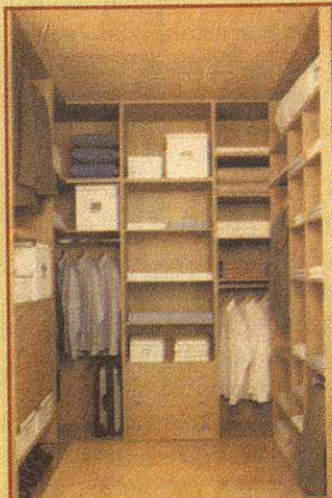

# MOLLETFUSTERS

PORTES CORREDISSES - PORTES BISAGRA - ENVERNISSATS - LACATS - MELAMINA

*Dr.* Lluís Durán, 39 · Mollet del Vallès

*Tel.* 93 570 02 16 · *Fax* 93 570 30 57

*armaris a mida*

**Pressupost sense compromís    Financiació 12 mesos sense compromís**