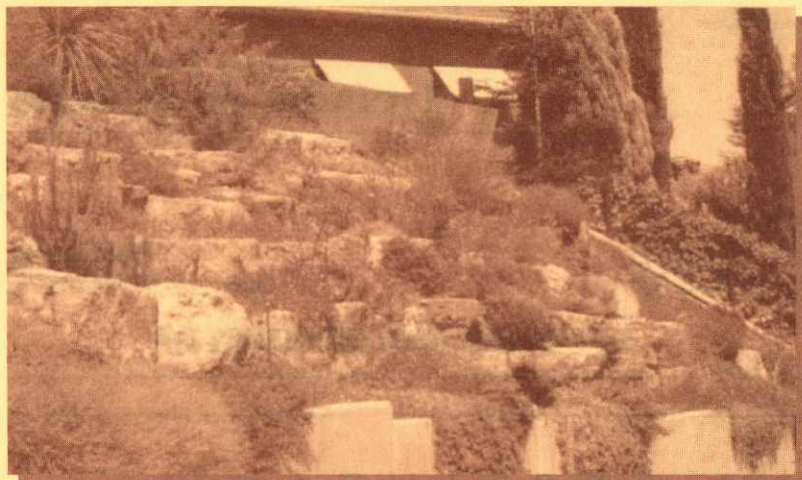

**TRANSPORTES  
CAN REIXACH, S.L.  
STA EULÀLIA DE RONÇANA**

**Construcción de muros de piedra natural  
y movimiento de tierras**

**TEL.CONTACTO 629 624 949**

**TEL/FAX: 93.846.40.89**

**C/ Mare de Déu de la Gleva, 7 - Santa Eulàlia de Ronçana**