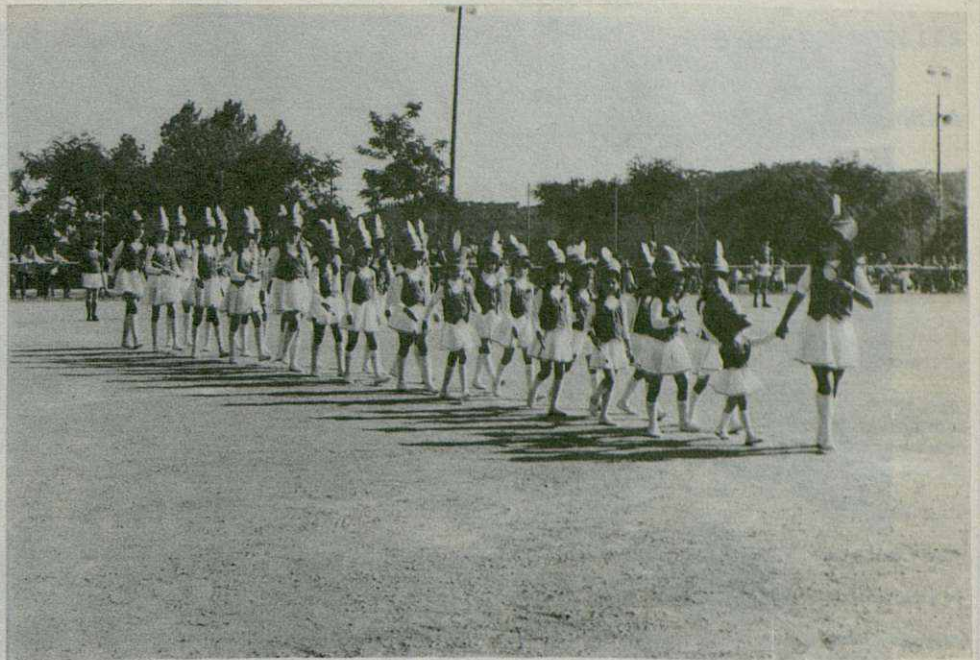

Segunda Regional

Regio-
podía
briera
o pre-
mar-
dejar-
da en

Festival de goles en la segunda mitad y los jugadores, con la victoria y el ascenso ya asegurado, se funden en una auténtica pña.

Antes de comenzar el partido, desfile de majorettes. El ambiente de fiesta y euforia hacía presagiar el triunfo.

El partido ya ha finalizado. El Bigues ha conseguido su objetivo y los del Lliçà se retiran al vestuario fatigados.

Los veteranos, también estuvieron presentes en la emotiva jornada y con anterioridad al partido, recordaron viejos tiempos.

Los jugadores eufóricos levantan al aire la Copa y entonan el alirón.

Presidente, capitán y entrenador, sostienen la Copa de Campeones, que momentos antes había entregado el alcalde de la villa, Sr. Miguel Bosch.