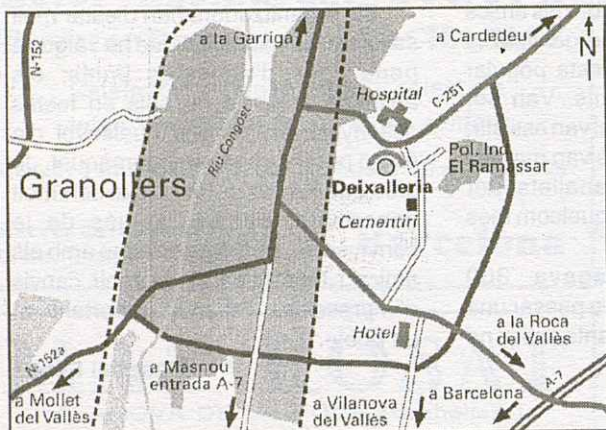

Nova deixalleria a Granollers

Ubicació de la deixalleria de Granollers.

La deixalleria de Granollers, inaugurada el dia 3 d'aquest més, es va posar en funcionament un dia després de la seva inauguració. Aquesta ha estat implantada pel Pla de gestió comarcal de residus municipals del Vallès.

La deixalleria es troba a la carretera de Cardedeu, darrera del cementiri de Granollers.

Natàlia Santiago
 Nadia Sosa

14

Imatge de la deixalleria de Granollers.

L'acudit

Alexis Fresnillo