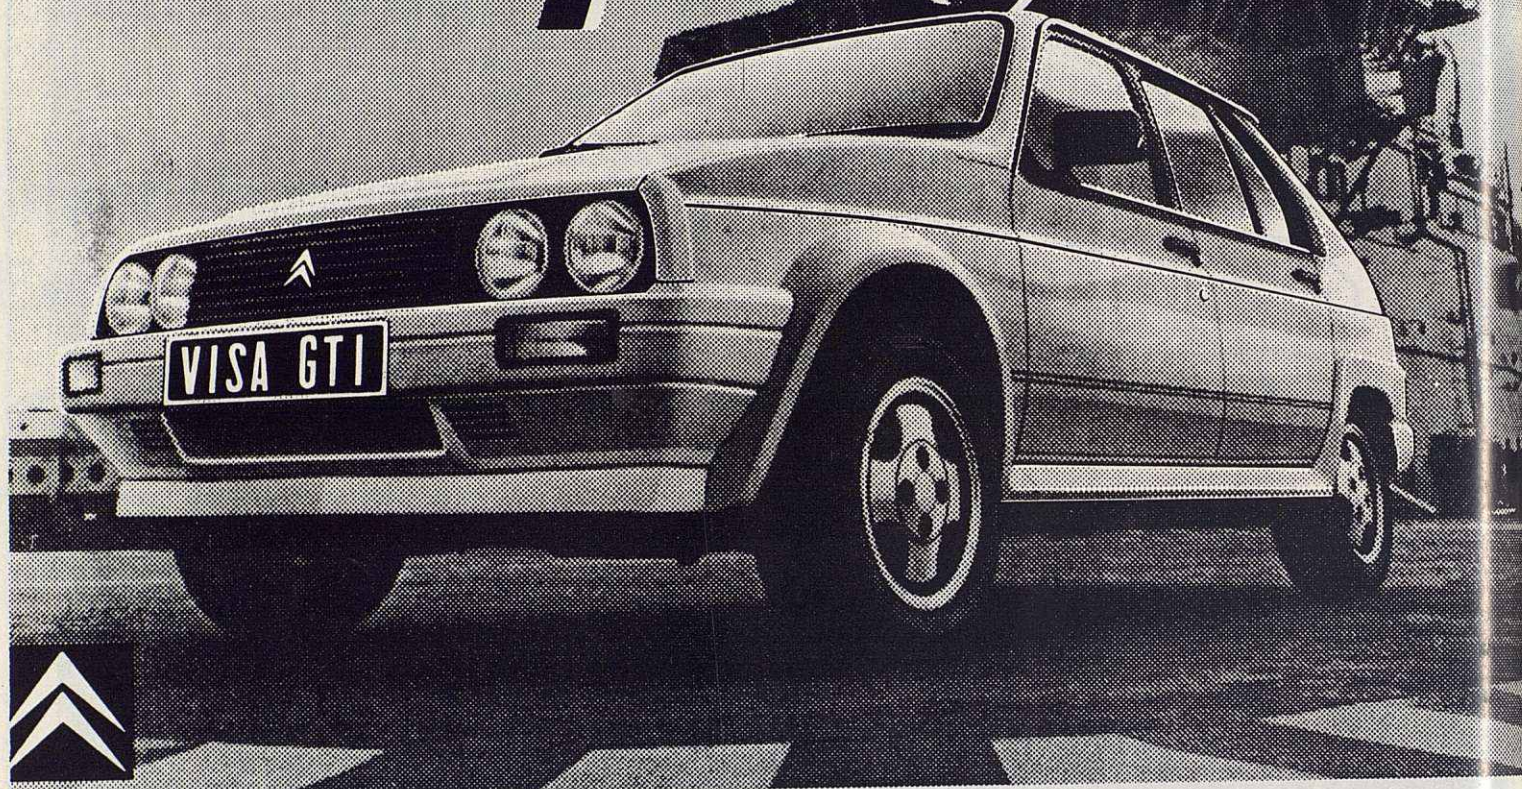

# Despégate.

Ya está aquí, el nuevo CITROËN  
VISA GTI.  
Con un poderoso motor de 1.580 cm<sup>3</sup>,  
105 CV y una velocidad máxima de  
188 Km/hora.

Para que usted pueda disfrutar a fondo  
de los caballos salvajes de CITROËN.  
Y, además, una nueva carrocería.  
Agresiva. Aerodinámica. Como  
corresponde a un auténtico deportivo.  
Venga a probarlo.