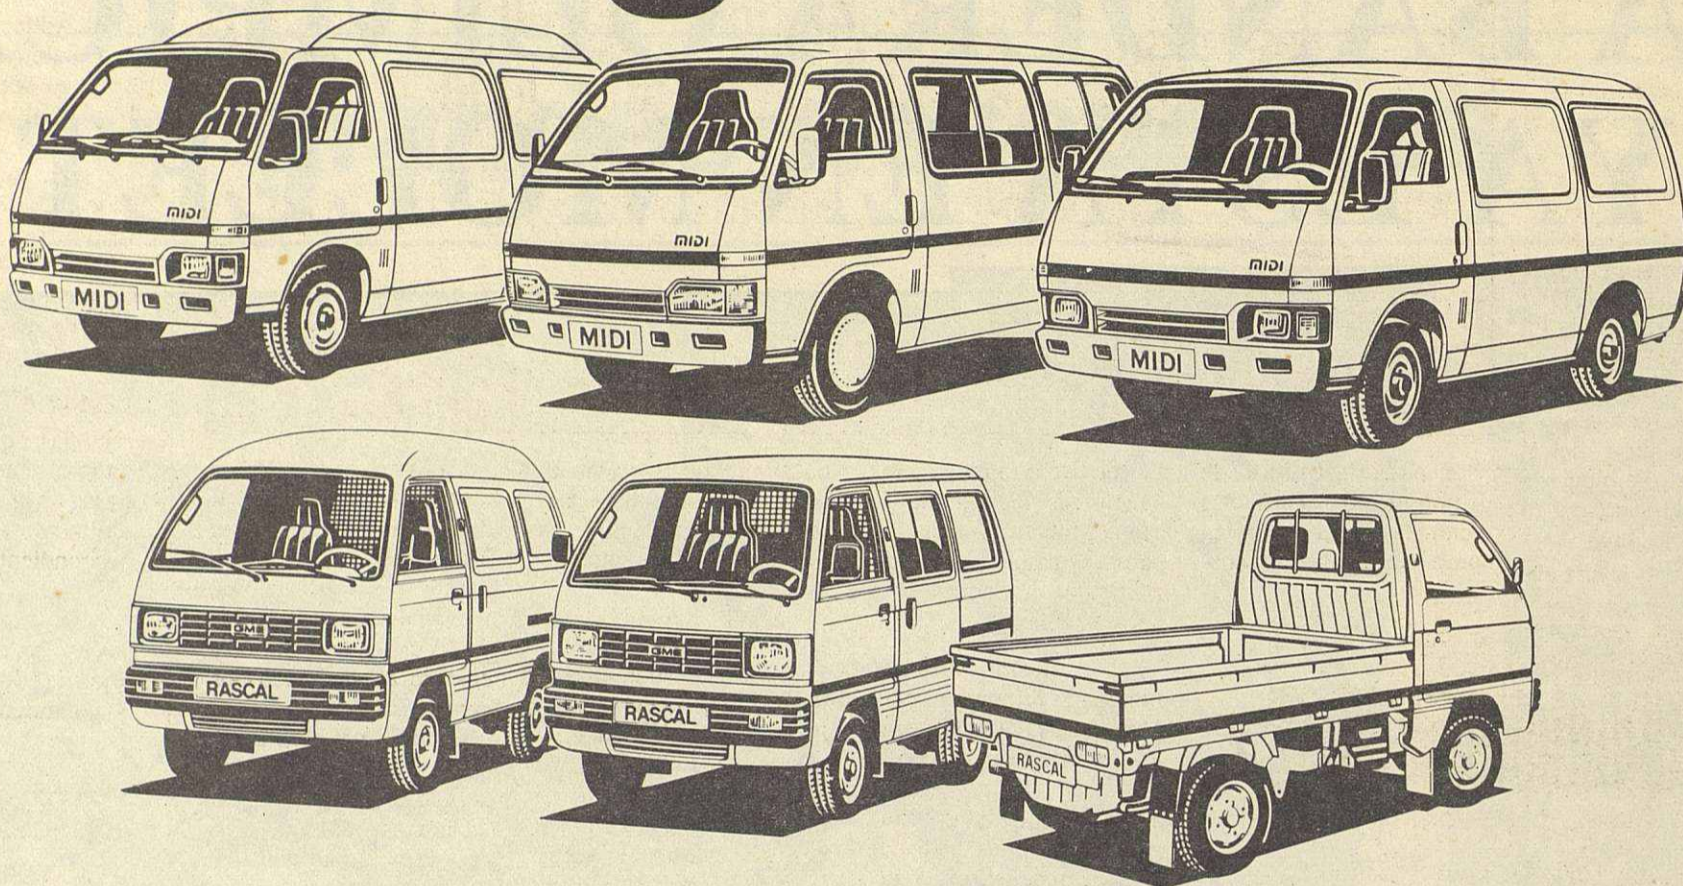

Capacidad en toda la gama.

MIDI Un vehículo polivalente con 11 versiones distintas. Capaz de transportar 1.195 Kgs. en un volumen de carga de hasta 6,9 m³. O, si lo prefiere, 8 cómodas plazas con espacio para el equipaje.

RASCAL El especialista en el transporte urbano. Capaz de transportar 625 Kgs. en un volumen de carga de 3 m³. O, si lo prefiere, 8 cómodas plazas.

• 1 año de garantía y el servicio gratuito GME Assistance.