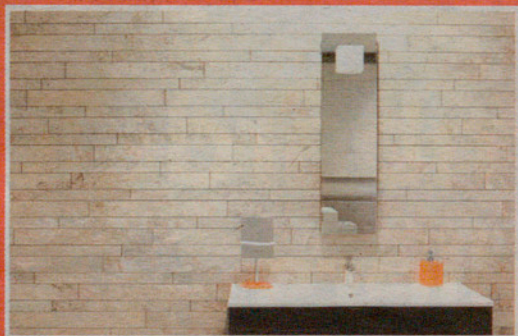

## FEM REALITAT ELS SEUS SOMNIS

- ✓ 700 m<sup>2</sup> d'exposició
- ✓ Ampli stock de materials
- ✓ Preus immillorables
- ✓ Projectes "clau en mà"
- ✓ Som **GRUP GAMMA**

Polígon "Can Castells" · C/ Can Castells, 7 · Canovelles · Tel. 938 466 568  
[www.maestrocanet.com](http://www.maestrocanet.com)