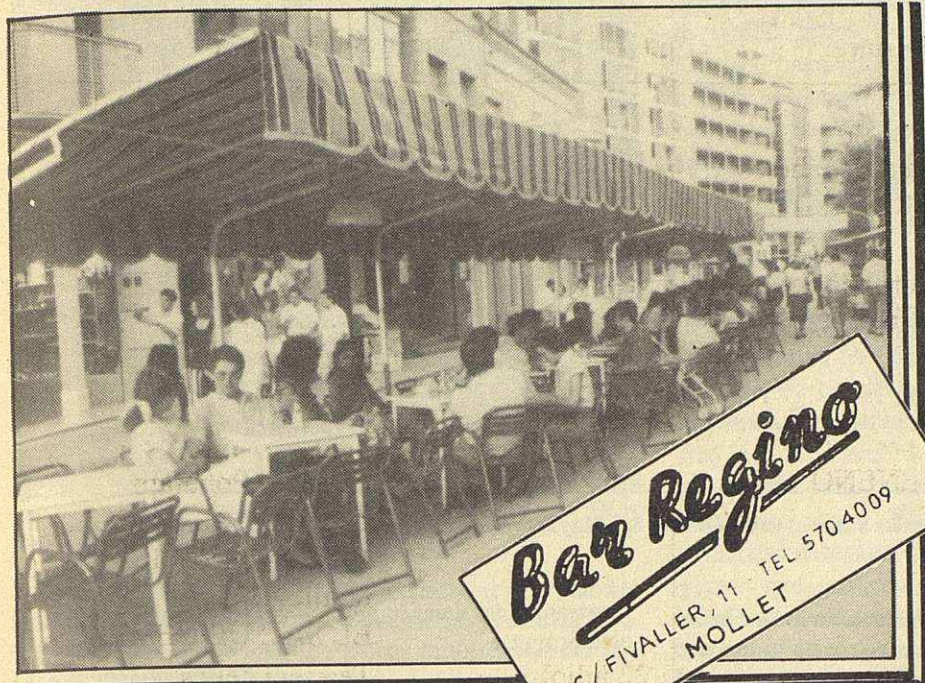

Este verano las terrazas están de moda

Bar Regino
C/ FIVALLER, 11 TEL 570 40 09
MOLLET

Bar - Restaurante **MARFA**

Prat de la Riba, 13 - Tel. 593 00 04
MOLLET DEL VALLES

CERVECERIA
RESTAURANTE

La Rambla

Berenguer III, 52-54
Teléfono 593 93 03
MOLLET