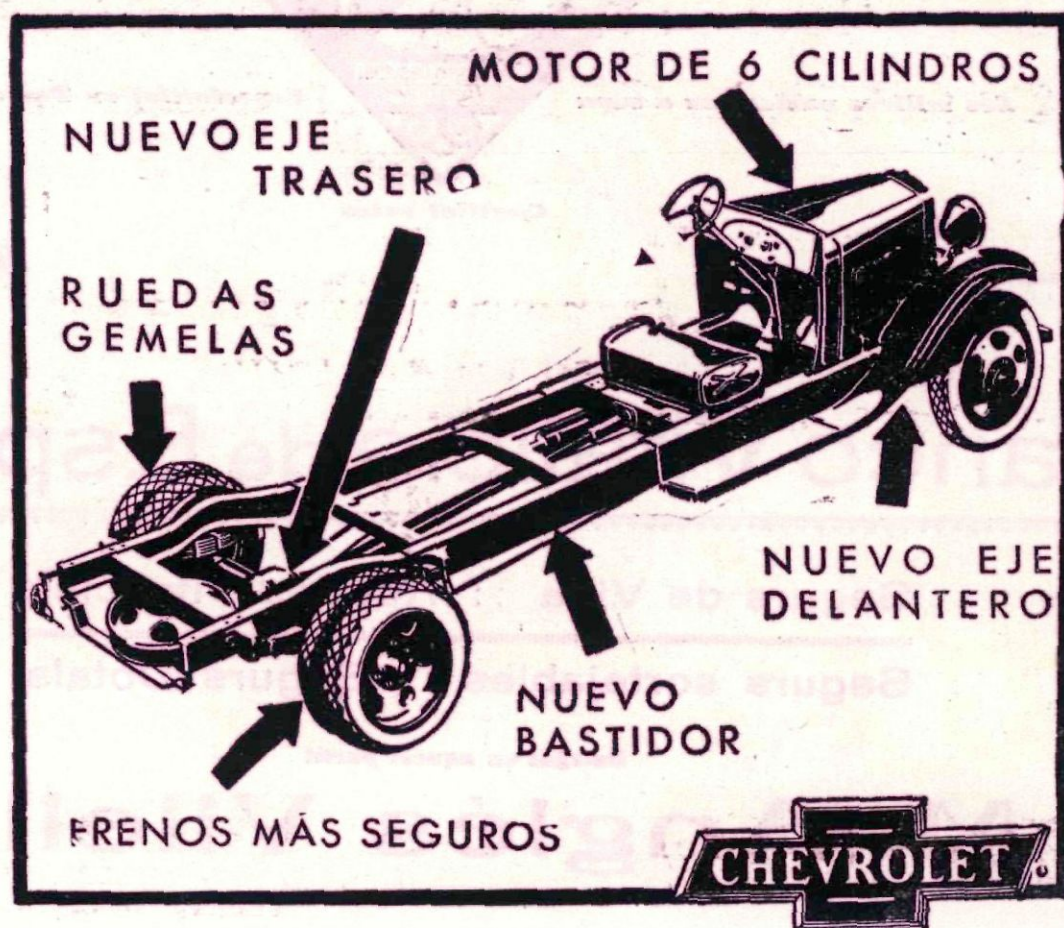

El nuevo camión CHEVROLET

2 toneladas - 4 ms. entre ejes

ADEMÁS de las varias cualidades que apuntan la figura, encierra este nuevo chasis Chevrolet importantes ventajas mecánicas que le destacan entre todos los camiones de su categoría.

La robusta y esmerada construcción del chasis, el perfecto diseño y ajuste del universalmente elogiado motor Chevrolet, aseguran a su propietario el máximo rendimiento y servicio.

Visite nuestro Salón de Exposición, o si prefiere, gustosamente, acudirá uno de nuestros vendedores para explicarle detalladamente las ventajas que se le ofrecen en este camión. Pídanos una demostración y quedará usted convencido que al adquirir un Chevrolet de 2 toneladas hace usted una excelente inversión.