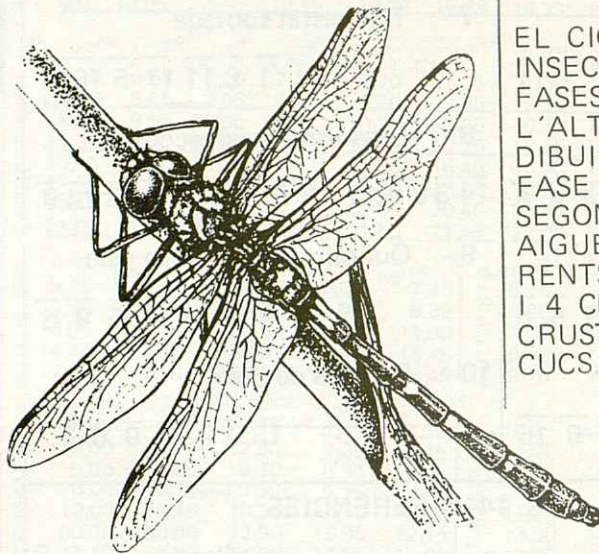

**AQUEST MES
PATROCINA
EL CONCURS**

PASTISSERIA-BOMBONERIA

GUIU

▲ Clavé, 64 Tel. 842 10 26

LA ROCA DEL VALLES

Coneix la teva fauna

EL CICLE VITAL D'AQUEST INSECTE CONSTA DE DUES FASES: UNA COM A NINFA I L'ALTRE COM A ADULT. EL DIBUIX CORRESPON A LA FASE D'ADULT. AQUESTA SEGONA FASE LA PASSA EN AIGUES ESTANCADES O CORRENTS. MEDEIXEN ENTRE 1 I 4 CM. I S'ALIMENTEN DE CRUSTACIS, INSECTES I CUCS