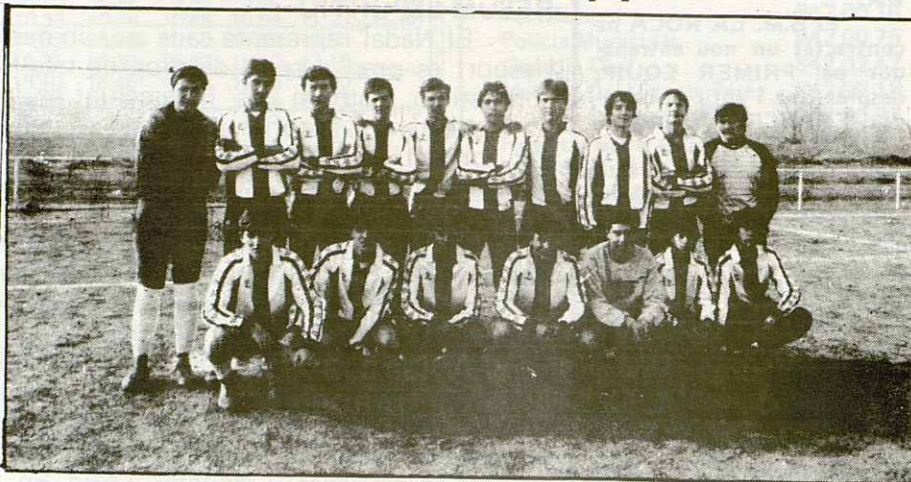

EL GRANOLLERS GUANYADOR DEL TERCER TROFEU DE NADAL DE LA PENYA BLANC-BLAVA

Amb el descans de competició que atorga el període nadalenc, molts equips aporfiten per organitzar partits amistosos per a no perdre la forma. Així ho ve fent la **Penya Blanc Blava** que aquest any ha tornat a organitzar un torneig de juvenils. Si altres anys havien concursat equips de la solera regional i incl-us nacional, com ara l' Espanyol, aquesta vegada s'han portat al Camp Municipal de la Roca els millors equips que actualment hi ha a la comarca.

L' Esport Club Granollers, Club Deportivo Lliçà d'Amunt i Unió Deportiva Canovelles han ofert als nombrosos espectadors que han assistit el dissabte 27 i el diumenge 28 de desembre al camp, un excel.lent espectacle, juntament amb el Juvenil "A" de la Penya, que aquesta temporada està realitzant un campionat lliguer fabulós, jugant un futbol propi no de la 3a. Divisió en què es troba, sino ben bé de 1a. El trofeu el va guanyar el Granollers. Aquests van ser els resultats:

Dissabte 27:

Canovelles -Lliçà d'Amunt 3 - 2
Granollers - PENYA 2 - 1

Diumenge 28:

PENYA -Lliçà d'Amunt 1 - 4
Granollers-Canovelles 4 - 2

Els jugadors del Juvenil "A" de La Penya, a pesar de quedar en 4a. posició van demostrar perquè són líders del Grup XVII de la 3a Divisió. (Foto Arxiu Roquerols)

L'actuació del Juvenil "A" es pot qualificar de positiva. El primer partit el va perdre per 2-1 contra el Granollers, però certament els nois de la Penya van plantar cara a tot un Preferent. En Joan Aixendriu, que va portar l'equip en absència d'en Diego (que per problemes que sembla ja s'han resolt va estar a punt de deixar l'equip) opinava sobre el partit del dissabte. **"Va ser un bon partit, vam plantar cara a tot un Granollers. Realment els jugadors es van multiplicar, i encara que la**

qualitat dels nostres jugadors és molt bona, el Granollers, lògicament, ens va guanyar. Crec que vam tenir més oportunitats de gol que ells, però la seva major experiència es va imposar". Pel que fa al partit contra el Lliçà, la Penya va acusar el cansament del partit anterior, i el Lliçà, que va portar jugadors dels seus altres Juvenils (recòrdem que en té 3: "A", "B", i "C", va guanyar clarament el partit, amb un 4-1 eloqüent.

F.R.

GOLEJADORS

FUTBOL

Gols

- 13 Alex (Benjamí Penya)
- 12 C. Clascà (Juvenil "A" P.)
- 10 Raimí (Aleví Penya)
- 9 Josep M. (Mini Benj. Penya)
- 9 Oriol (Benjamí Penya)
- 8 C. Vázquez (Juvenil "A" P.)
- 7 Mañero (Amateur -La Roca)
- 7 Diego (Juvenil "A" P.)
- 6 Antonio (Juvenil "A" P.)
- 6 Eugeni (Aleví La Roca)
- 5 Juanjo (Aleví La Roca)
- 5 José (Infantil Penya)
- 5 "Caius" (Infantil Penya)
- 4 Xavi (Mini Benj. Penya)
- 4 Luis (Benj. La Roca)
- 4 Fco. Carlos (Aleví La Roca)
- 4 Borrell (Infantil La Roca)
- 4 David (Juv. La Roca)
- 4 Señé (Juv. "A" Penya)
- 4 Félix (Amateur - La Roca)
- 4 Silva (Amateur La Roca)