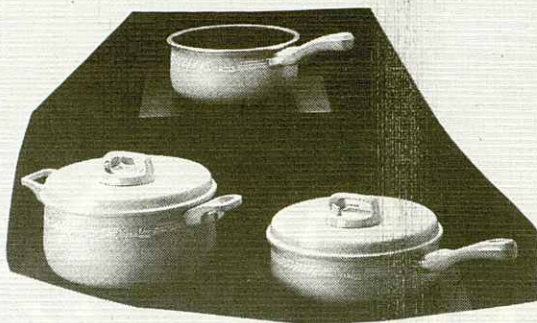

TE FALTA...

**TEFAL®**

SERIES DE MENAGE DE PORCELANA ESMALTADA  
SOBRE D'ALUMINI "DURABASE"

LA PAELLA DEL MERCAT COMU ON RES NO S'HI ENGANXA  
NI PEL DAVANT NI PEL DARRERA

SERIE DURABASE

SERIE SIGNATURE

\* AMB REGAL D' UN CISTELLET D' ACER  
INOX. AMB CADA OLLA

OLLES A PRESSIO SUPER RAPIDES "SENSOR"  
AMB DOBLE VALVULA PER A CUINA RAPIDA I  
TRADICIONAL

TORRADORES PER A QUALEVOL TIPUS DE PA,  
DE 3,5 cm. D' AMPLADA, ON HI CAP EL PA QUE  
A VOSTE MES LI AGRADA