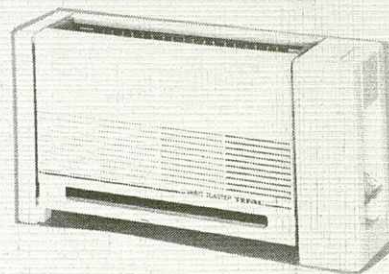

TE FALTA...

**TEFAL®**

SERIES DE MENAGE DE PORCELANA ESMALTADA  
SOBRE D'ALUMINI "DURABASE"

LA PAELLA DEL MERCAT COMU ON RES NO S'HI ENGANXA  
NI PEL DAVANT NI PEL DARRERA

SERIE DURABASE

SERIE SIGNATURE

\* AMB REGAL D' UN CISTELLET D' ACER  
INOX. AMB CADA OLLA

OLLES A PRESSIO SUPER RAPIDES "SENSOR"  
AMB DOBLE VALVULA PER A CUINA RAPIDA I  
TRADICIONAL

TORRADORES PER A QUALEVOL TIPUS DE PA,  
DE 3,5 cm. D' AMPLADA, ON HI CAP EL PA QUE  
A VOSTE MES LI AGRADA