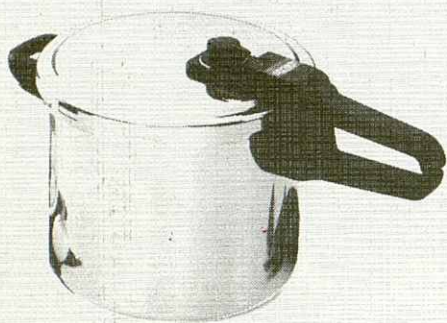

TE FALTA...

**TEFAL®**

SERIES DE MENAGE DE PORCELANA ESMALTADA  
SOBRE D'ALUMINI "DURABASE"

LA PAELLA DEL MERCAT COMU ON RES NO S'HI ENGANXA  
NI PEL DAVANT NI PEL DARRERA

SERIE DURABASE

SERIE SIGNATURE

\* AMB REGAL D' UN CISTELLET D' ACER  
INOX. AMB CADA OLLA

OLLES A PRESSIO SUPER RAPIDES "SENSOR"  
AMB DOBLE VALVULA PER A CUINA RAPIDA I  
TRADICIONAL

TORRADORES PER A QUALEVOL TIPUS DE PA,  
DE 3,5 cm. D' AMPLADA, ON HI CAP EL PA QUE  
A VOSTE MES LI AGRADA