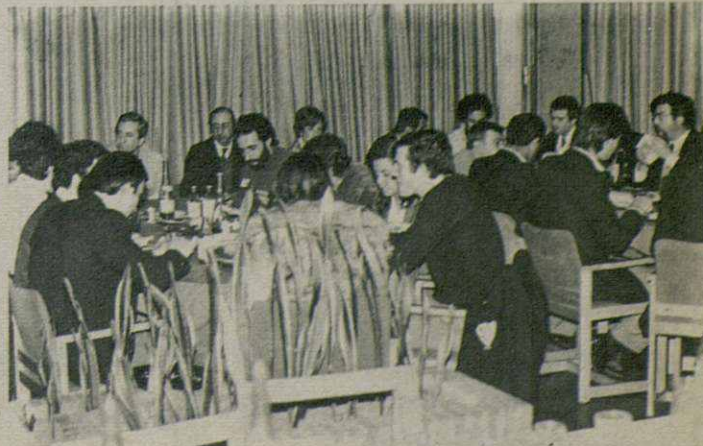

TOST y OLIMPICO LA GARRIGA

DEL MUEBLE DE LA GARRIGA

plantilla técnico y directivas del Balon-
Garriga visita al Complejo del Consorcio
do, con fines de sobra conocido, al final de la

se ubica amplísima exposición de muebles
hace escasas fechas con una de las
bingo de la comarca, así como con servicio de
y variada de platos.

on a sala de bingo, en donde pasaron unas
robando uno su suerte, que lógicamente

en cuanto los elogios a la sala, extraordinaria
por su decoración como por una serie de detalles
talmente superior a las demás.

eta la presencia de los representantes de ambos
Olímpico La Garriga, en la noche del viernes,
olejo del Consorcio del Mueble de La Garriga,
arca.

En el hall de la Sala de Bingo del Complejo Consorcio del Mueble de La Garriga, los jugadores, técnicos y directivos del Balonmano Sant Fost posan para nuestro fotógrafo.