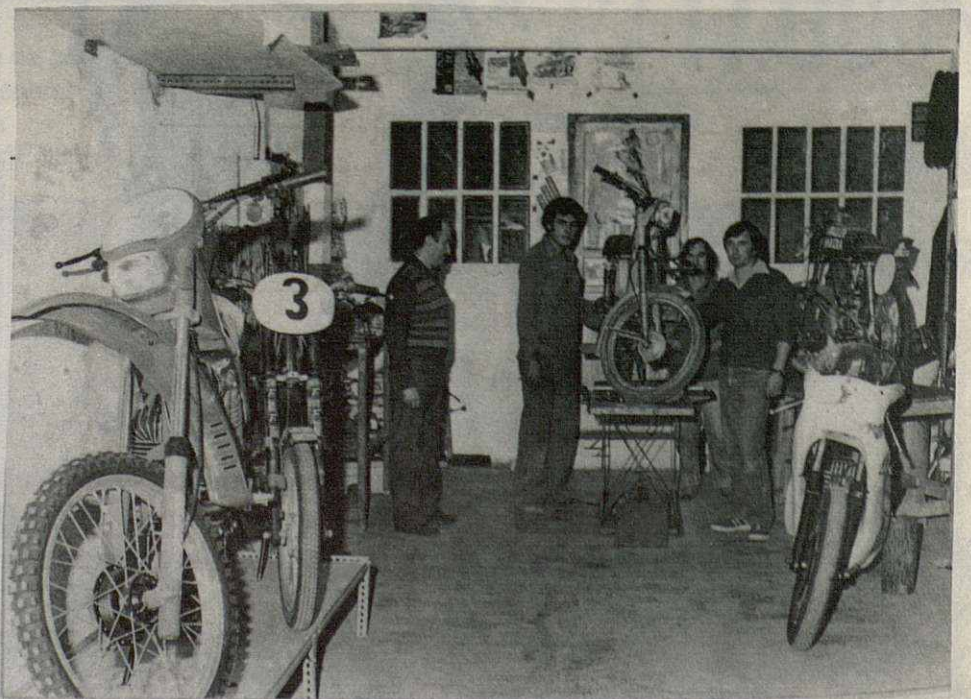

MOTOS JUAN PARERA

AGENCIA OFICIAL

DERBI 
RABASA

C. Mariano Tous, 10

Teléfono 562 22 81

**PARETS
DEL
VALLES**

**TALLER DE
REPARACION
DE MOTOS**

Lo
ALEVI
Mi
perdido
tempora
FIGUEI
más con
jugador
man el
Po
resultad
en 1 de
So
ter nos
tar de r
En
buenas
tremo i
de volu
lesión
ternada
trario.
CLAF
del A
BER
juver
Ja
mera te
-¿Don
-Lo h
mucha
adaptac
-¿Que
-Jueg
ciones
que me
-Y la
-Bien.
puntos
2.
-¿A q
-Creo
podem
-Y a
como j
-De m
gar en
D
que lo