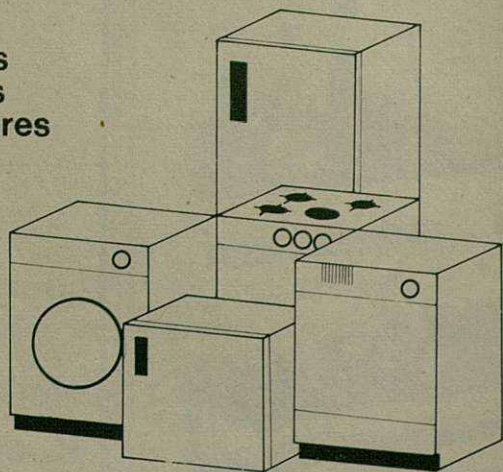

Abierto todos los días a partir de las 5'30 tarde

C/. Alfonso XIII esq. San Miguel PARETS ensanche

lavadoras
lavavajillas
frigoríficos
congeladores
cocinas

ZANUSSI

LOS ULTIMOS MODELOS ESTAN EN

JE-MA

- * LISTAS DE BODA
- * OBJETOS PARA REGALO
- * REYES
- * RADIO T.V.
- * MATERIAL DEPORTIVO