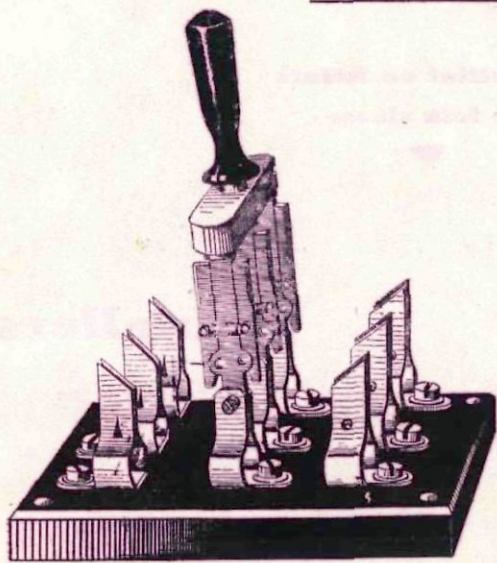

Taller de construcció de Material Elèctric

Enric Garrell i Alsina

Granollers (Barcelona)

Interruptors
i Commutadors de palanca de 5 amperes fins a 1,500

Interior Timbre «Divo»

Blocs i plaques fussionsibles * Material d'alta tensió * Timbres elèctrics per a corrents de pila, 125 i 220 volts * Contactes de timbres Braços per a il·luminació * Tornillera i peces de sèrie * Tapes protectores per a interruptors, commutadors i plaques fussionsibles

Marca registrada

Timbre «Divo» : Patent 121610

Despatx: Ricoma, 124

Tallers

J. Montaña, 127 - 133

Telèfon 22

Timbres elèctrics