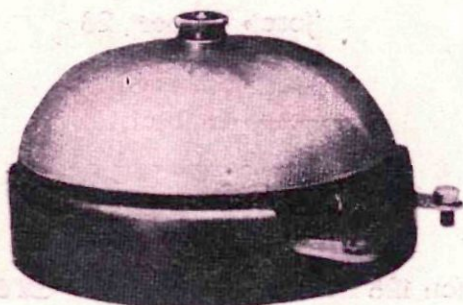

# Enric Garrell i Alsina

Granollers (Barcelona)

Interruptors  
i Commutadors de palanca de 5 amperes fins a 1,500

Interior Timbre «Divo»

Blocs i plaques fussibles \* Material d'alta tensió \* Timbres elèctrics per a corrents de pila, 125 i 220 volts \* Contactes de timbres Braços per a il·luminació \* Tornillera i peces de sèrie \* Tapes protectores per a interruptors, commutadors i plaques fussibles