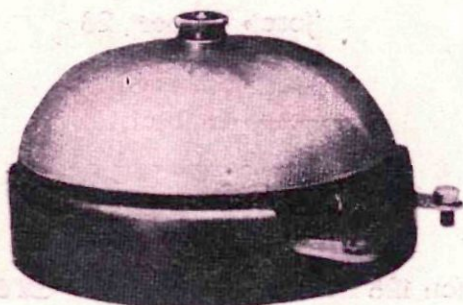

Timbre «Divo» : Patent 121610

Despatx: Ricoma, 124

Tallers

J. Montaña, 127 - 133

Telèfon 22