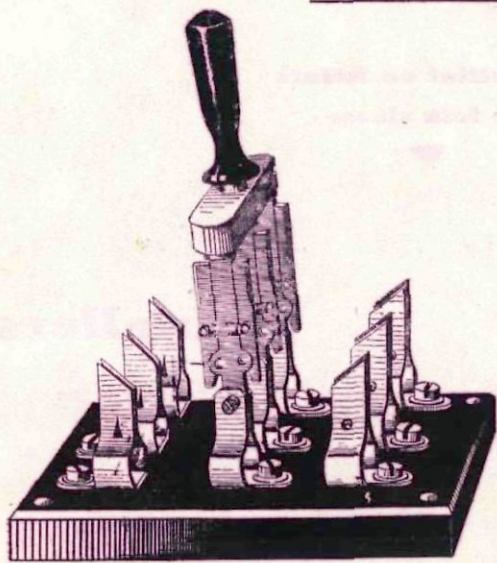

Taller de construcció de Material Elèctric

# Enric Garrell i Alsina

Granollers (Barcelona)

Interruptors  
i Commutadors de palanca de 5 amperes fins a 1,500

Interior Timbre «Divo»

Blocs i plaques fussibles \* Material d'alta tensió \* Timbres elèctrics per a corrents de pila, 125 i 220 volts \* Contactes de timbres Braços per a il·luminació \* Tornillera i peces de sèrie \* Tapes protectores per a interruptors, commutadors i plaques fussibles