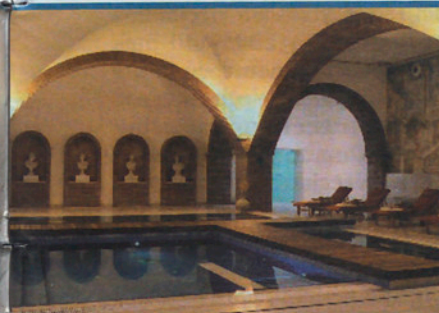

Gran Hotel Balneario Blancafort

★★★★★ G.L.

D

illuns, el millor dia de la setmana. . .

. . .o el dimarts, el dimecres o el dijous, perquè des de la Garriga, el Gran Hotel Balneari Blancafort ha preparat 6 *Packs Termals*, especialment pensats per gaudir en unes hores d'allò que desitgem tot l'any dins d'unes instal·lacions inigualables, molt a prop de casa vostra.

Comenceu la setmana en un *Paradís Singular*.

Packs Termals

Tots els PACKS inclouen el "Circuit Termal Blancafort Essential" compost per: Templarium: tepidarium, caldarium, frigidarium, dutxes d'hidrorraig, pediluvi, font de gel, bany de vapor, termes, sauna i zona de descans. Natatorium: piscina amb hidrorraig i jacuzzi, llits d'aigua, tisanerie i zona de descans. Durada aproximada 3 hores.