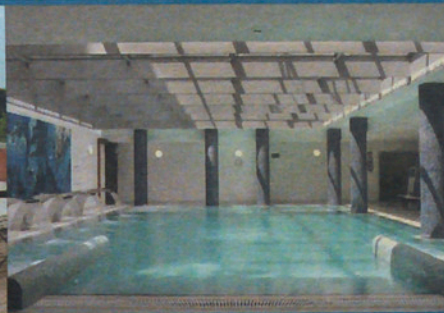

Gran Hotel Balneario Blancafort

★★★★★ G.L.

D

illuns, el millor dia de la setmana. . .

. . .o el dimarts, el dimecres o el dijous, perquè des de la Garriga, el Gran Hotel Balneari Blancafort ha preparat 6 *Packs Termals*, especialment pensats per gaudir en unes hores d'allò que desitgem tot l'any dins d'unes instal·lacions inigualables, molt a prop de casa vostra.

Comenceu la setmana en un *Paradís Singular*.

Packs Termals

Tots els PACKS inclouen el "Circuit Termal Blancafort Essential" compost per: Templarium: tepidarium, caldarium, frigidarium, dutxes d'hidrorraig, pediluvi, font de gel, bany de vapor, termes, sauna i zona de descans. Natatorium: piscina amb hidrorraig i jacuzzi, llits d'aigua, tisanerie i zona de descans. Durada aproximada 3 hores.