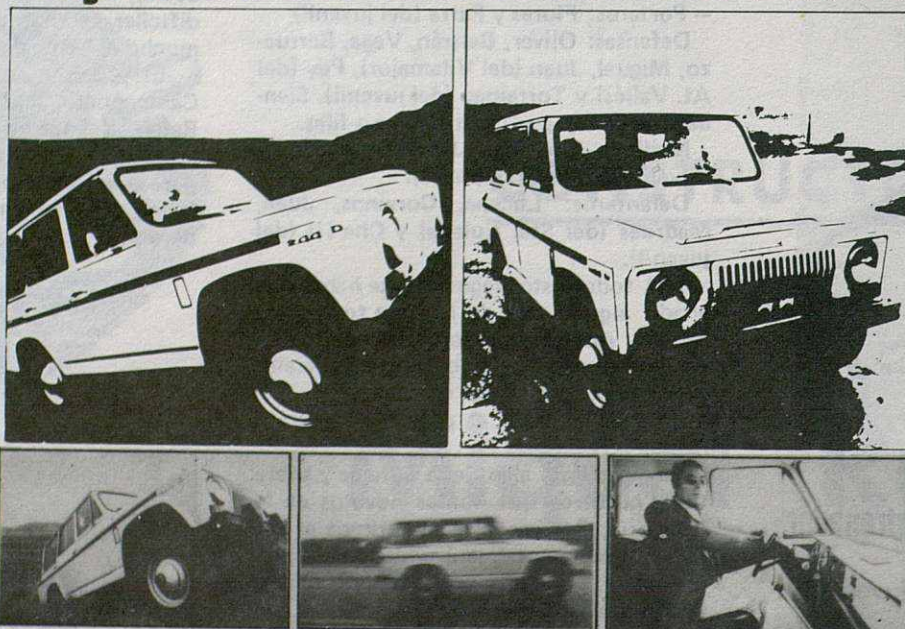

El nuevo tractor 3140 de John Deere con tracción delantera mecánica, garantiza mayor rapidez aun en los trabajos más duros.

Pertenece a una generación especial de tractores diseñados por John Deere para trabajar con más rapidez. Con su tracción en las ruedas delanteras, motor de 6 cilindros, nueva transmisión "Power Synchro" y frenos hidráulicos de reacción instantánea, entre otras características. Usted conseguirá mayor rapidez aun en los trabajos más duros.

Póngalo todo verde y amarillo con John Deere

POLITRACTOR, S.A.

Carretera de Ribes, 103 - Teléfonos 849 22 67
Las Franquesas (Barcelona) 849 28 22

Superior en todos los terrenos.

**Todo Terreno
ARO,
duro y
confortable**