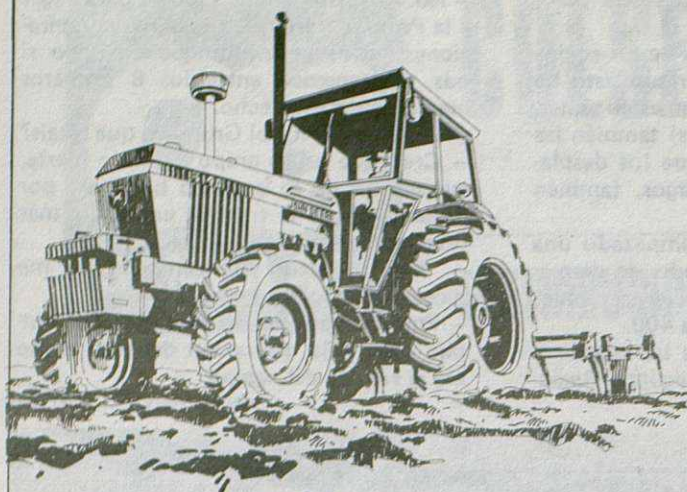

## El nuevo tractor 3140 de John Deere con tracción delantera mecánica, garantiza mayor rapidez aun en los trabajos más duros.

Pertenece a una generación especial de tractores diseñados por John Deere para trabajar con más rapidez. Con su tracción en las ruedas delanteras, motor de 6 cilindros, nueva transmisión "Power Synchro" y frenos hidráulicos de reacción instantánea, entre otras características. Usted conseguirá mayor rapidez aun en los trabajos más duros.

**Póngalo todo verde y amarillo con John Deere**