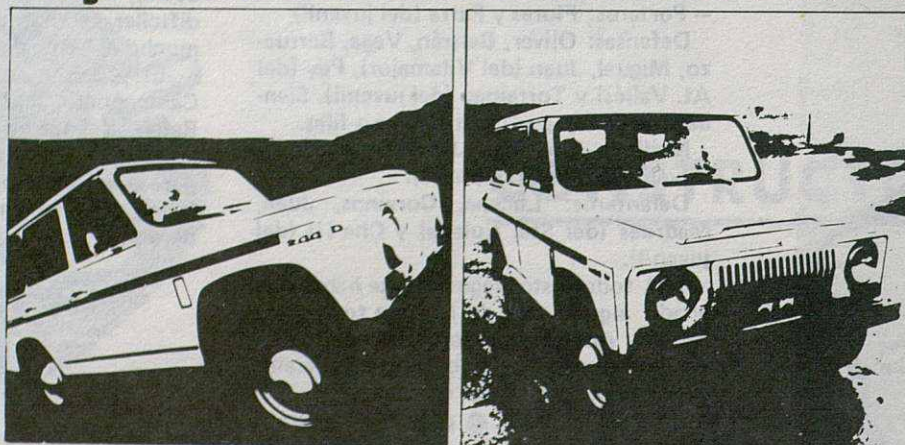

Superior en todos los terrenos.

**Todo Terreno
ARO,
duro y
confortable**

POLITRACTOR, S.A.

Carretera de Ribes, 103 - Teléfonos 849 22 67
Las Franquesas (Barcelona) 849 28 22

Por la suspensión

Por la velocidad

Por la comodidad