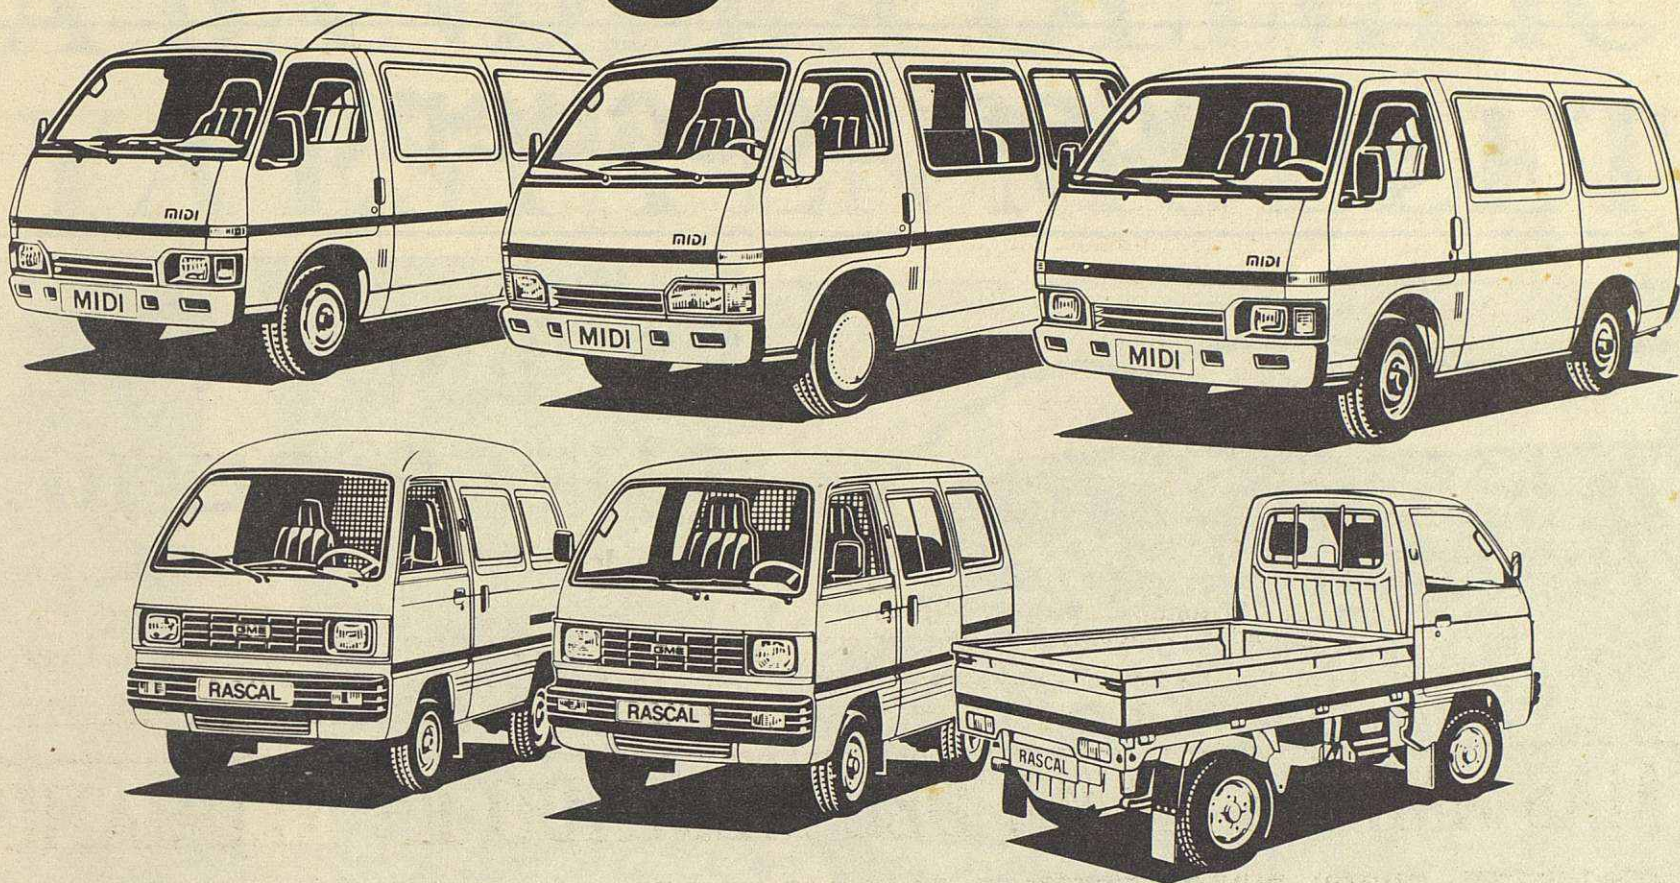

Capacidad en toda la gama.

MIDI Un vehículo polivalente con 11 versiones distintas. Capaz de transportar 1.195 Kgs. en un volumen de carga de hasta 6,9 m³. O, si lo prefiere, 8 cómodas plazas con espacio para el equipaje.

RASCAL El especialista en el transporte urbano. Capaz de transportar 625 Kgs. en un volumen de carga de 3 m³. O, si lo prefiere, 8 cómodas plazas.

• 1 año de garantía y el servicio gratuito GME Assistance.