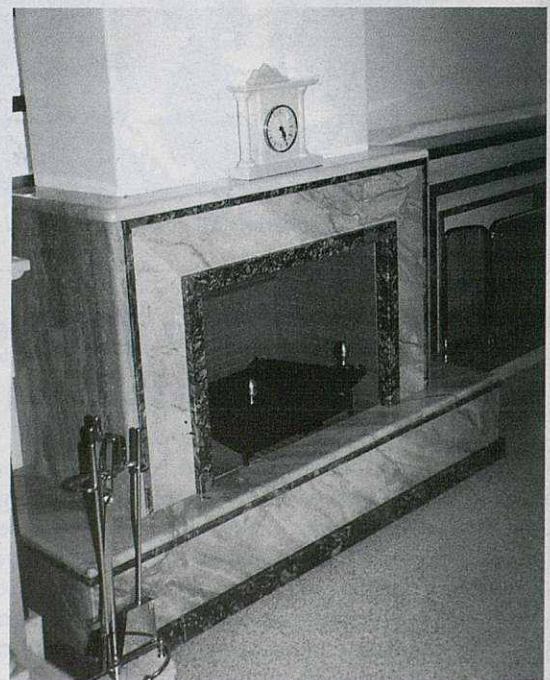

Horaris del C.N. Caldes

PISCINA COBERTA I GIMNÀS

De dilluns a divendres:

De 7.00 a 21.30 hores

Dissabtes:

De 8.00 a 20.00

Diumenges:

De 9.00 a 12.30

SECRETARIA

De dilluns a divendres:

De les 8 del matí a les 22.00 hores

Tel. **865 04 23**

AERÒBIC

MATÍ

Dilluns, dimecres i divendres: De 9.15 a 10.00 hores

TARDA

Dilluns, dimecres i divendres: De 15.15 a 16.00 hores

Dimarts i dijous: De 18.00 a 18.45 hores

Dilluns, dimarts, dijous i divendres:

De 19.00 a 19.45 hores i de 20.45 hores

GIMNÀSTICA DE MANTENIMENT

Dijous: De 9.00 a 11.00 hores

AERÒBIC DINS L'AIGUA

Juliol, cada dia: A les 20.00 hores

PEDRA

MARBRE

GRANIT

GARRIDO

XEMENEIES - LLAR DE FOC
en tots els estils

LLIÇÀ D'AMUNT

Tel. 841 49 53

Fax 841 45 79

BIGUES I RIELLS

Tel. 865 80 29

- LLOSES I ROCALLES JARDÍ
- CORONAMENTS - ESCALES
- PILARS - APLACATS
- LLIS I RÚSTIC
- COLORS ASSORTITS