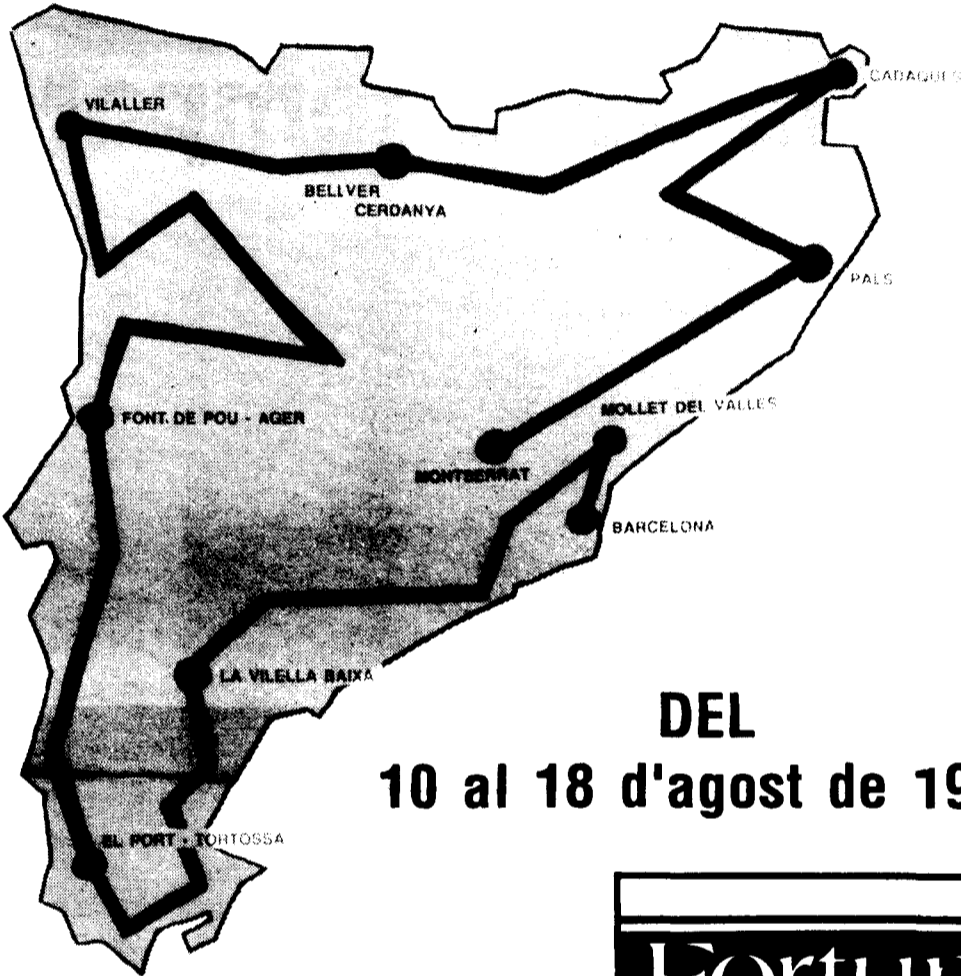

Organitza
MOTO CLUB MOLLET
GRUP TRAIL ISERN

2.000 - Quilòmetres
 32 - Comarques
 80 - Municipis

"VIU LA NATURA AMB MOTO"

DEL
10 al 18 d'agost de 1990

DUCADOS

Fortuna

AUTOCARS KALET
 Tel. 5930799
MARTORELLES
 JOSE FORES
 Avinguda d'En Piero, 1