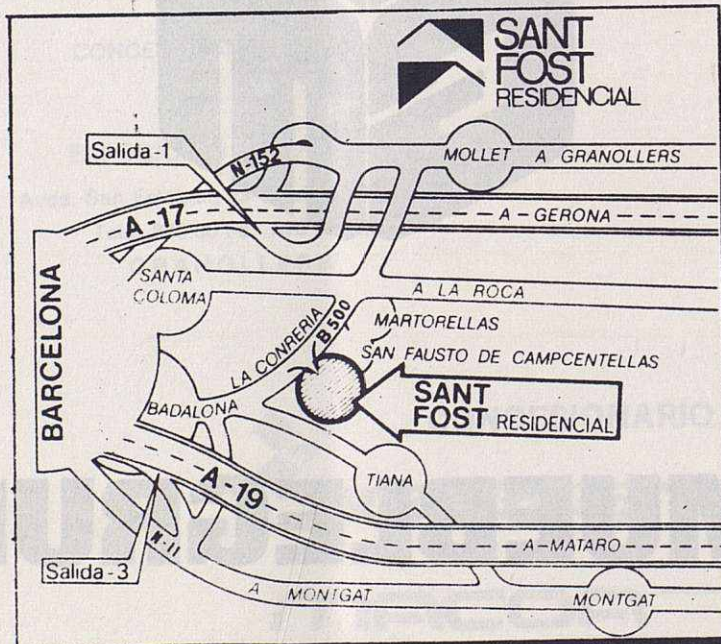

Comunicacions per Carreteres, Autopista o Ferrocarril.

400 Xalets habitats.

Gran complex esportiu en ple funcionament.

Serveis d'urbanització totalment instal·lats d'excel·lent qualitat.

Xalets acabats en diversos tamaños o per encàrrec. Terrenys a la seva mida.

Pressupostos a la finca.

Facilitats de pagament