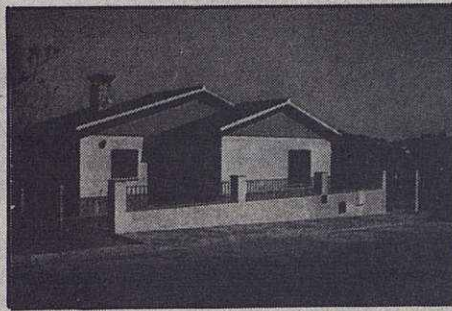

SANT FOST RESIDENCIAL

TERRENO-CHALET-GARAGE

TODO INCLUIDO DESDE

4.200.000 PESETAS

GRANDES FACILIDADES

TRAMITACION VIVIENDAS DE PROTECCION OFICIAL

SANT FOST RESIDENCIAL

APROB. C.P.U. 29-10-74