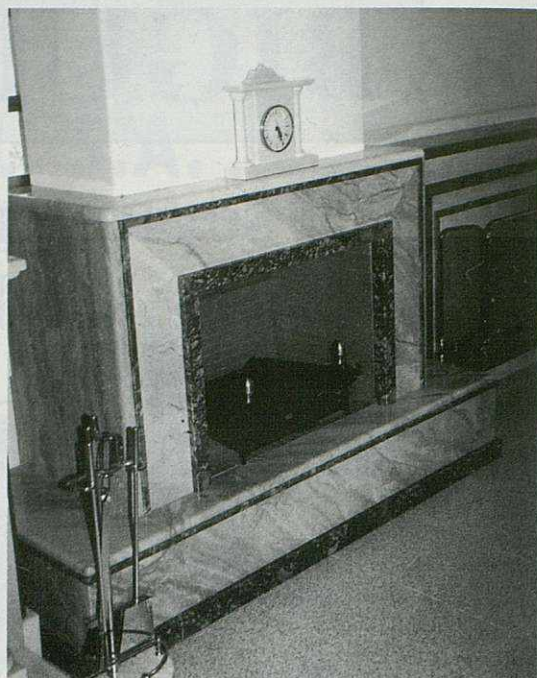

# GARRIDO

**XEMENEIES - LLAR DE FOC**  
en tots els estils

LLIÇÀ D'AMUNT

Tel. 841 49 53

Fax 841 45 79

BIGUES I RIELLS

Tel. 865 80 29

- LLOSES I ROCALLES JARDÍ
- CORONAMENTS - ESCALES
- PILARS - APLACATS
- LLIS I RÚSTIC
- COLORS ASSORTITS