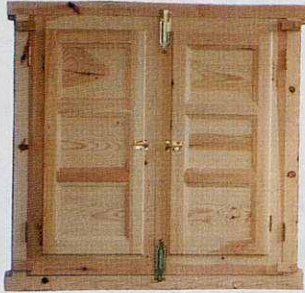

FERROS TOUS S.L.

Ctra. N-152, Km. 23,5 • Tel. 562 13 59 - 562 15 17 • Fax 562 18 02
08150 PARETS DEL VALLÈS

- Taulons, puntals i eines per a la construcció

FUSTERIA PREFABRICADA, PORTES I REIXES

- ESTANTERIES METÀL·LIQUES
- FERROS FORJA SERRALLERIA I TUBS LAMINATS DECORATIUS
- FERROS EN GENERAL PER A LA CONSTRUCCIÓ