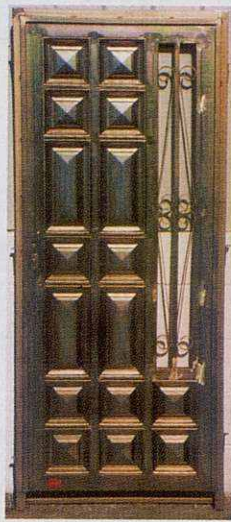

FERROS TOUS S.L.

Ctra. N-152, Km. 23,5 • Tel. 562 13 59 - 562 15 17 • Fax 562 18 02
08150 PARETS DEL VALLÈS

- Taulons, puntals i eines per a la construcció

FUSTERIA PREFABRICADA, PORTES I REIXES

- ESTANTERIES METÀL·LIQUES
- FERROS FORJA SERRALLERIA I TUBS LAMINATS DECORATIUS
- FERROS EN GENERAL PER A LA CONSTRUCCIÓ