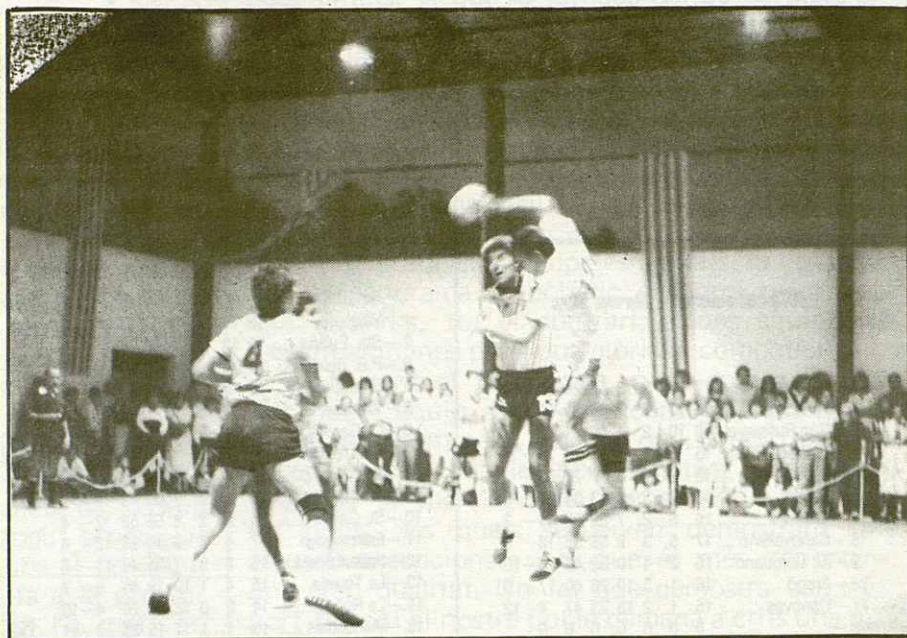

Un cop fórem arribats a Lleida, vam anar a les magnífiques instal·lacions del Sicoris Club, on l'equip juvenil havia de disputar el seu encontre corresponent a la lligueta autonòmica amb un dels primers classificats del grup. L'encontre va estar dominat en els seus primers minuts pel B.M. La Roca, tot i que al final de la primera part el Sicoris es va posar per davant del marcador per 3 gols de diferència (9 a 6). Al començament de la segona part el Sicoris va fer un parcial de tres gols, això va suposar que el B.M. La Roca intentés millorar la seva defensa, tot i la manca d'efectius. El resultat final fou de (15-12) a favor dels locals.

El nombrós públic roquerol, desplaçat amb l'autocar i cotxes particulars, esperava l'encontre de l'equip local per posar-se davant en el marcador donada la poca agressivitat en defensa i la manca de selecció de tir en atac. Es però en el minut 20 de la primera part quan equilibra el marcador, i les alternatives en el mateix foren constants ambdós equips. Tot i això, el Sicoris domina la 1a. part per la mínima diferència (10-9).

En la reanudació de l'encontre, pel que fa a la Zona. part, els jugadors del B.M. La Roca surtiren a jugar amb la motivació que els hi havia mancat en la 1a. Val a dir que la defensa empleada pels homes d'en

EL B.M. LA ROCA GUANYANT A LLEIDA ES CLASSIFICA PER JUGAR LA PROMOCIO A 1ra. B

L'excel·lent temporada del B.M. La Roca ha culminat amb la classificació per jugar la promoció d'ascens.

"Cinto" fou la clau per poder trencar l'efectivitat dels homes de la 1a. línia del Sicoris, i això sumat a l'encert de homes com J. Carles, Sabatés, Ruano i Luque en atac desnivellà l'encontre a favor del B.M. La Roca. El resultat final fou de 19-26.

Un cop passats els nervis i la tensió del partit, ja tenint la classificació a la butxaca, l'expedició del B.M. La Roca i sim-

patitzants es van dirigir al centre de la ciutat, on després de visitar la catedral uns i de caminar per la rambla els altres vam anar a dinar tots plegats.

Ara només cal esperar i desitjar que el proper partit del divendres 25 de març enfront el Gavà l'equip roquerol dongui una altre alegria a la seva afició.

Carles Ventura

EL C.P. LA ROCA MARXA PRIMER CLASSIFICAT

Un cop acabada la 1a. volta del campionat, el **C.P. La Roca**, és co-líder empatat a punts amb l'equip Gavilanes de Mollet.

Cal destacar la gran regularitat que ha portat l'equip roquerol, regularitat que altres anys no havia pogut assolir.

RESULTATS-CLASSIFICACIO

Corró Amunt - La Roca	5-11
C.P. La Roca - Avis-Esplai	15-1
C.P. La Roca - La Garriga	11-5
Gavilanes - C.P. La Roca	13-3
C.P. La Roca - Miguelense	13-3

Equips	Punts
C.P. La Roca	21
Gavilanes	21
Camp	19
La Garriga	17
Avis-Esplai	14
Miguelense	9
Llerona	6
Corró d'Amunt	3

La segona volta està prevista iniciar-la el 9.4.1988

construccions

S. FACUNDO

PASSATGE

NEBOT XIC, 33

TELÈFON 842 03 18
LA ROCA DEL VALLÈS