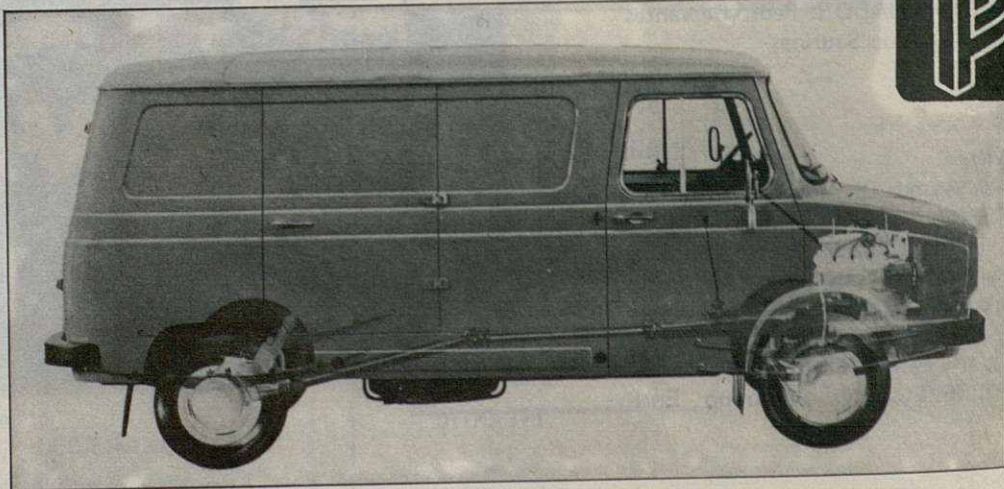

El nuevo tractor 3140 de John Deere con tracción delantera mecánica, garantiza mayor rapidez aun en los trabajos más duros.

Pertenece a una generación especial de tractores diseñados por John Deere para trabajar con más rapidez. Con su tracción en las ruedas delanteras, motor de 6 cilindros, nueva transmisión "Power Synchro" y frenos hidráulicos de reacción instantánea, entre otras características. Usted conseguirá mayor rapidez aun en los trabajos más duros.

Póngalo todo verde y amarillo con John Deere

POLITRACTOR. S.A.

Carretera de Ribes, 103 - Teléfonos 849 22 67
Las Franquesas (Barcelona) 849 28 22

 **Leyland Sherpa**

AGENCIA OFICIAL:

POLITRACTOR

CARRETERA DE RIBES, 103
TELS. 849 28 22 / 849 22 67
LES FRANQUESES (BARCELONA)