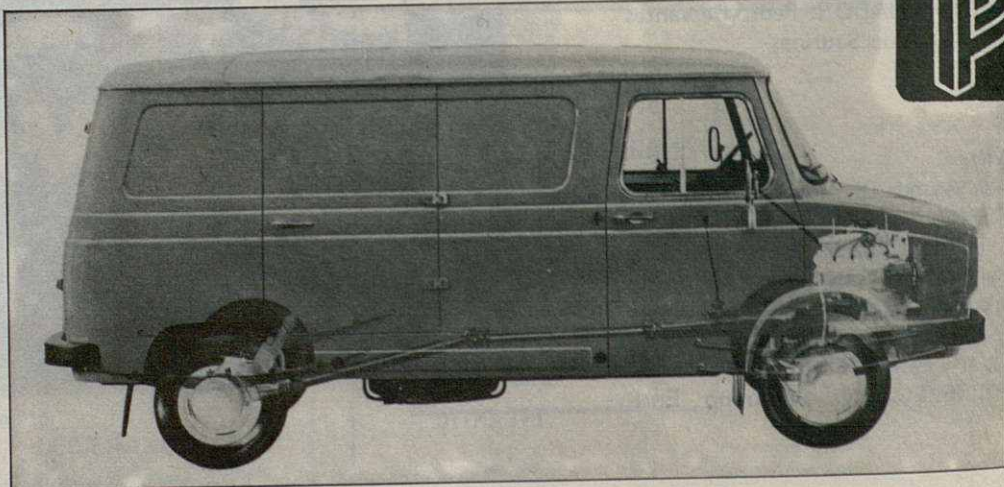

250 Furgoneta Diesel

- Seguridad
- Habitabilidad
- Economía
- Robustez
- Productividad
- Accesibilidad