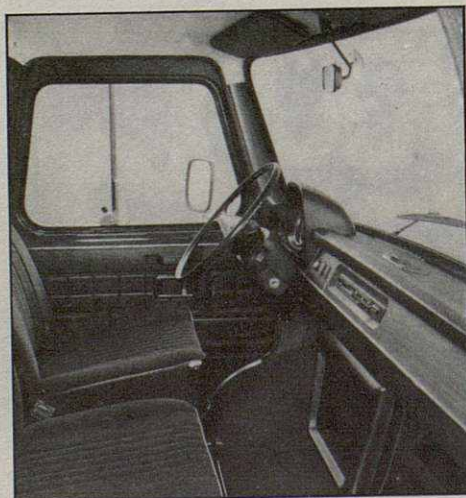

250 Furgoneta Diesel

- Seguridad
- Habitabilidad
- Economía
- Robustez
- Productividad
- Accesibilidad