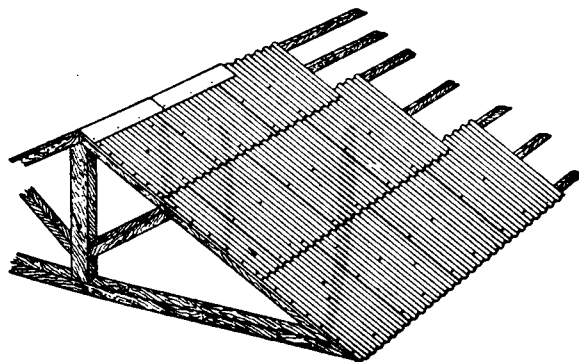

Camisería

RIERA

ANTIGUA CASA BALDUFES

Sastrería

Sección
especial
para
niños
y
jóvenes

Pl. Ollas, 18
P. Cabrits, 3
Teléf. 514

GRANOLLERS

VENTA EXCLUSIVA DEL

El pijama que dura tres veces más

PLANCHAS ACANALADAS

ONDUTEX

CON ALUMINIO EN AMBAS CARAS

Con la pendiente normal de 40 %, tres correas son suficientes para soportar ONDUTEX

<u>Longitud</u>	<u>Ancho</u>	<u>Superficie</u>	<u>Precio por placa</u>
2'00mts.	0'90mts.	1'80 mts ²	60 Ptas.
1'90 »	0'90 »	1'395 »	48'80 »