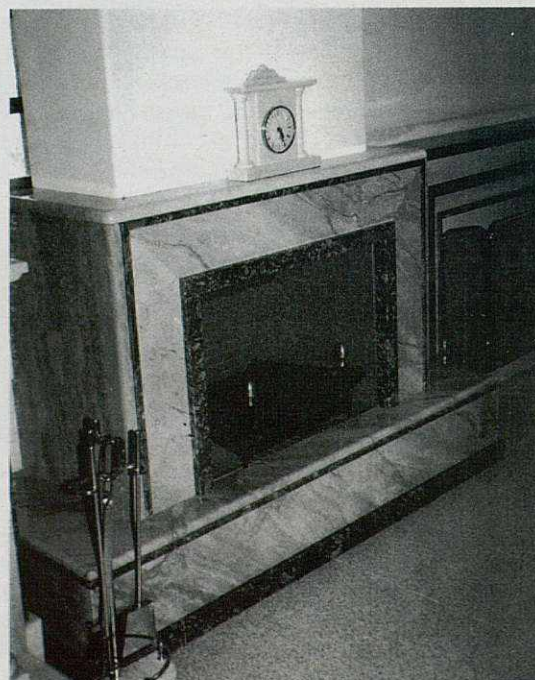

Horaris del C.N. Caldes

PISCINA COBERTA I GIMNÀS

De dilluns a divendres:

De 7.00 a 21.30 hores

Dissabtes:

De 8.00 a 20.00

Diumenges:

De 9.00 a 12.30

AERÒBIC

MATÍ

Dilluns, dimecres i divendres: De 9.15 a 10.00 hores

TARDA

Dilluns, dimecres i divendres: De 15.15 a 16.00 hores

Dimarts i dijous: De 18.00 a 18.45 hores

Dilluns, dimarts, dijous i divendres:

De 19.00 a 19.45 hores i de 20.45 hores

PISCINA D'ESTIU

De 10.00 a 20.00

SECRETARIA

De dilluns a divendres:

De les 8 del matí a les 22.00 hores

Tel. **865 04 23**

GIMNÀSTICA DE MANTENIMENT

Dijous: De 9.00 a 11.00 hores

AERÒBIC DINS L'AIGUA

Juliol, cada dia: A les 20.00 hores

PEDRA

MARBRE

GRANIT

GARRIDO

XEMENEIES - LLAR DE FOC
en tots els estils

LLIÇÀ D'AMUNT

Tel. 841 49 53

Fax 841 45 79

BIGUES I RIELLS

Tel. 865 80 29

- LLOSES I ROCALLES JARDÍ
- CORONAMENTS - ESCALES
- PILARS - APLACATS
- LLIS I RÚSTIC
- COLORS ASSORTITS