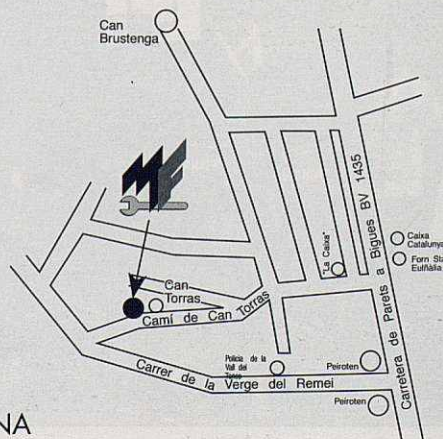

TALLER DE REPARACIÓ DE L'AUTOMÒBIL

Martí Fabra Grau

Camí de Can Torras, 8 - Tel. 844 86 91 - SANTA EULÀLIA DE RONÇANA