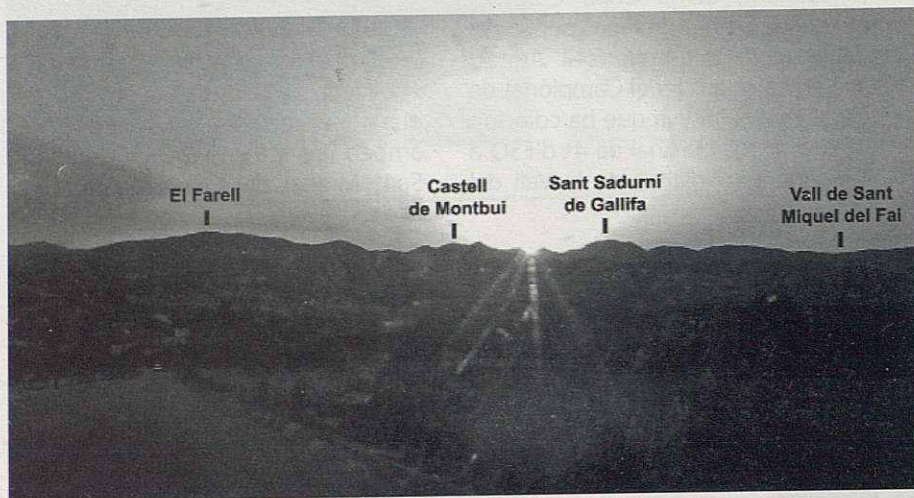

Maig 2015

Juny 2015

	SANTA EULÀLIA (El Rieral)	LLIÇÀ DE VALL (Ca l'Estapé)
LA TEMPERATURA		
Mitjana màximes:	27,8°	27,8°
Mitjana mínimes:	10,7°	12,1°
Mitjana del mes:	19°	20,4°
Màxima absoluta:	34,4° (dia 3)	34,1° (dia 14)
Mínima absoluta:	6,9° (dia 23)	9,9° (dia 23)
LA PLUJA		
Dies de pluja:	2	3
Precipitació:	18,2 lt/m2	28 lt/m2
Màxima en un dia:	12 lt/m2 (dia 19)	21 lt/m2 (dia 10)
EL VENT		
Velocitat mitjana:	2,6 km/h	
Velocitat màxima:	43,5 km/h (dia 8)	

	SANTA EULÀLIA (El Rieral)	LLIÇÀ DE VALL (Ca l'Estapé)
LA TEMPERATURA		
Mitjana màximes:	30,6°	31,5°
Mitjana mínimes:	15°	17,3°
Mitjana del mes:	22,7°	24,4°
Màxima absoluta:	35,2° (dia 7)	34,2° (dia 30)
Mínima absoluta:	10,9° (dia 2)	15,1° (dia 2)
LA PLUJA		
Dies de pluja:	5	4
Precipitació:	50 lt/m2	41 lt/m2
Màxima en un dia:	35 lt/2 (dia 8)	32 lt/m2 (dia 8)
EL VENT		
Velocitat mitjana:	2,7 km/h	
Velocitat màxima:	48,3 km/h (dia 8) 26 km/h (dies 5-11)	

Sense cap mena de dubte la notícia meteorològica és la intensa calor de les darreres setmanes.

Arreu s'han assolit rècords de temperatura. Les mitjanes mensuals de maig i juny han estat 2,5° i 1,1° superiors respectivament en relació a l'any passat.

Potser en d'altres ocasions puntualment els termòme-

tres havien registrat valors alts, però no amb la persistència d'enguany.

A aquesta situació cal afegir-hi l'absència de pluges, fet que provoca una de les sequeres més severes dels darrers anys.

Pep Margenat

El dia que el sol es pon més al nord

L'home del temps de TV3 va fer notar que el dia més llarg de l'any (21 de juny) no es correspon amb el dia que el sol es pon més tard (30 de juny).

La imatge està presa des de la urbanització Can Juli (el carrer Girona s'entreu a primer terme) a les 9,06 del vespre del 30 de juny d'enguany.

Veiem que el sol, el dia que es pon més al nord darrere el nostre horitzó de ponent, ho fa entre el turó del castell de Montbui i els cingles de Sant Sadurn de Gallifa.