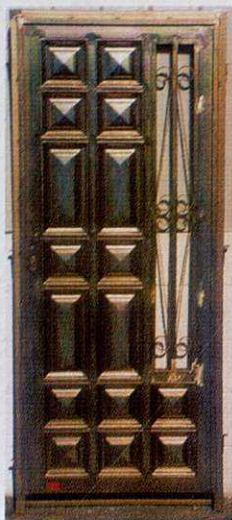

FERROS TOUS S.L.

Ctra. N-152, Km. 23,5 • Tel. 562 13 59 - 562 15 17 • Fax 562 18 02
08150 PARETS DEL VALLÈS

- TAULONS, PUNTALS I EINES PER A LA CONSTRUCCIÓ

FUSTERIA PREFABRICADA, PORTES I REIXES

- ESTANTERIES METÀL·LIQUES
- FERROS FORJA SERRALLERIA I TUBS LAMINATS DECORATIUS
- FERROS EN GENERAL PER A LA CONSTRUCCIÓ