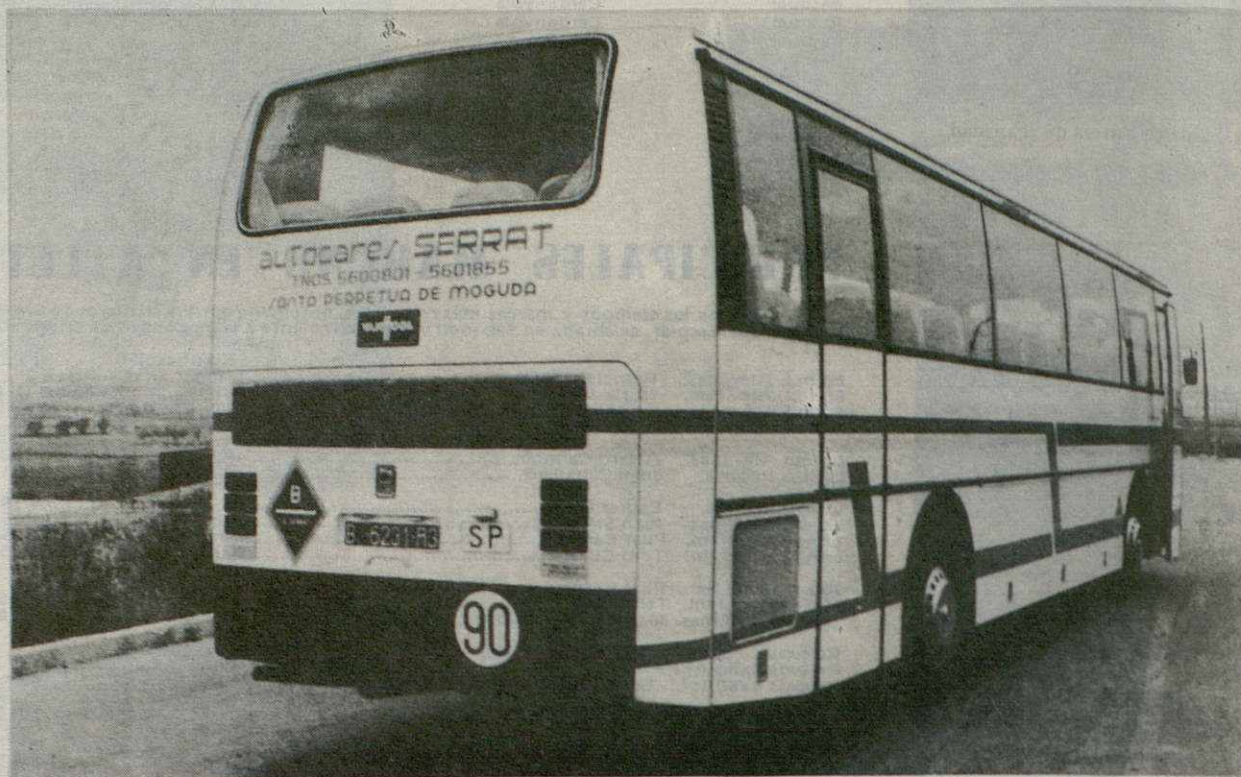

AUTOCARES-SERRAT

AL SERVICIO DE LOS DEPORTISTAS Y CLUBS DE LA COMARCA.

CALLE JOAQUIN MALATS, 38 - 40 *TELEFONOS : 560 58 61 - 560 18 55

SANTA PERPETUA DE MOGUDA

La
ANTO

"HEM
EL M
DEMA
"NOS
EN LA
GO FE
ZAS D
"SI A
ECONO
TRUIR