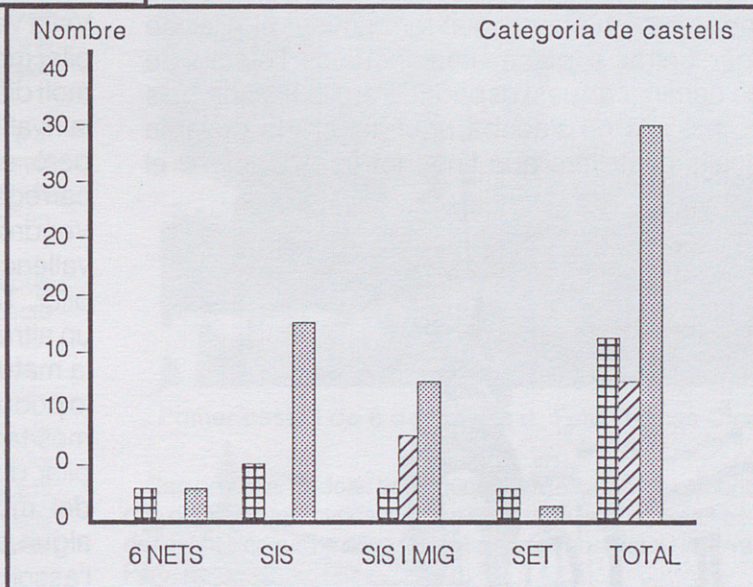

ESTADÍSTICA

DESCRIPCIÓ DELS CASTELLS FETS

Número, en termes absoluts, de cada castell assolit a les actuacions.

-  Intents
-  Carregats
-  Descarregats

CASTELLS DE LA TEMPORADA

Descripció segons la categoria de castells assolits durant la temporada, desglossats segons si han estat intents no carregats, només carregats o descarregats.

- Intents 
- Carregats 
- Descarregats 

GRANOLLERS 15

VALLÈS ORIENTAL 3

FORA 7

ACTUACIONS FETES

Nombre d'actuacions fetes segons el lloc on s'han realitzat.