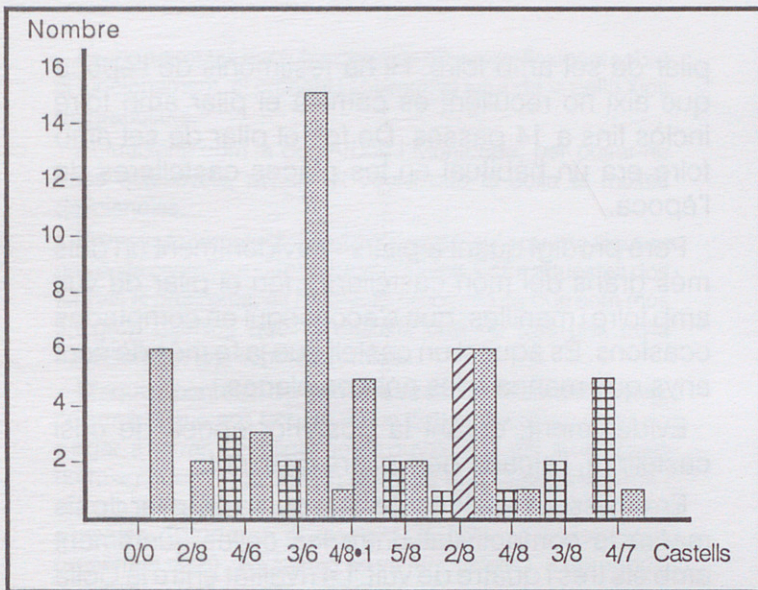

ESTADÍSTICA

DESCRIPCIÓ DELS CASTELLS FETS

Número, en termes absoluts, de cada castell assolit a les actuacions.

-  Intents
-  Carregats
-  Descarregats

CASTELLS DE LA TEMPORADA

Descripció segons la categoria de castells assolits durant la temporada, desglossats segons si han estat intents no carregats, només carregats o descarregats.

- Intents 
- Carregats 
- Descarregats 

GRANOLLERS 15

VALLÈS ORIENTAL 3

FORA 7

ACTUACIONS FETES

Nombre d'actuacions fetes segons el lloc on s'han realitzat.