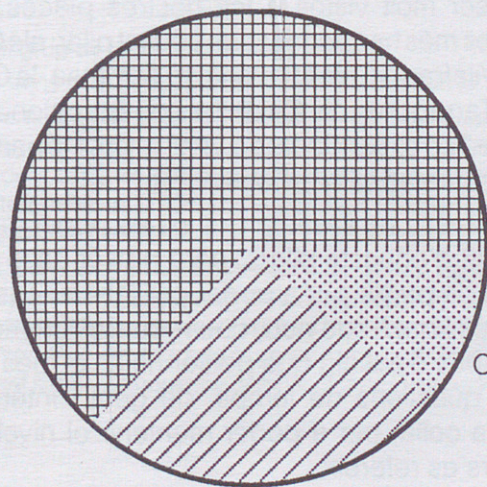

ESTADÍSTICA

DESCRIPCIÓ DELS CASTELLS FETS

Número, en termes absoluts, de cada castell assolit a les actuacions.

-  Intents
-  Carregats
-  Descarregats

CASTELLS DE LA TEMPORADA

Descripció segons la categoria de castells assolits durant la temporada, desglossats segons si han estat intents no carregats, només carregats o descarregats.

- Intents 
- Carregats 
- Descarregats 

GRANOLLERS 15

VALLÈS ORIENTAL 3

FORA 7

ACTUACIONS FETES

Nombre d'actuacions fetes segons el lloc on s'han realitzat.