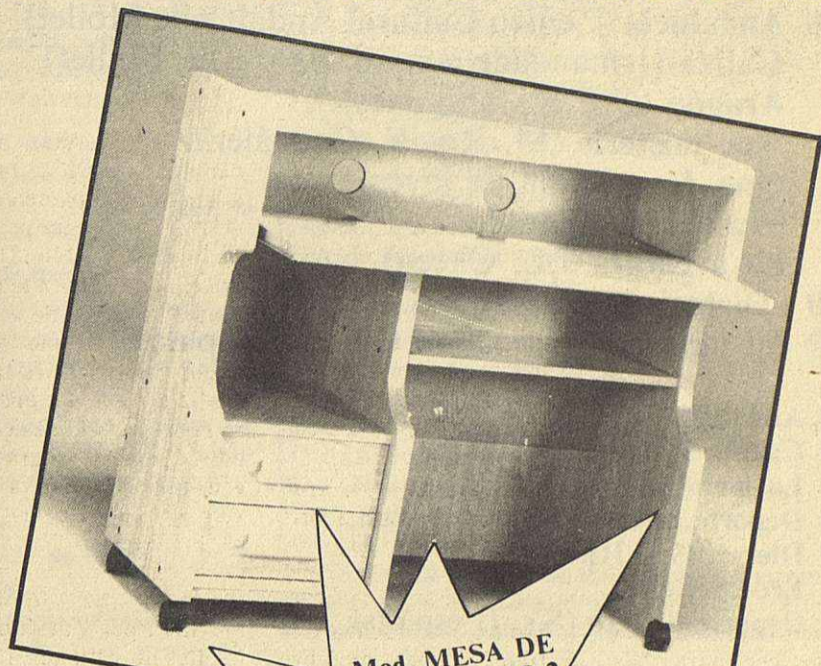

### MUEBLES AUXILIARES A PRECIO DE COSTE

Mod. MESA DE ORDENADOR-1  
Medidas: 83 x 83 x 40 cms.  
Colores: NOGAL Y NATURAL  
7.900 pts.

Mod. MESA DE ORDENADOR-2  
Medidas: 90 x 95 x 40 cms.  
Colores: NOGAL y NATURAL  
9.900 pts.