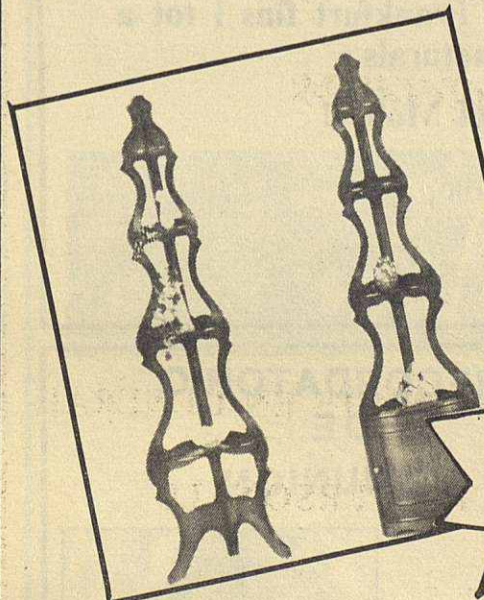

Mod. 107
6.500 pts.

R-10
3.750 pts.