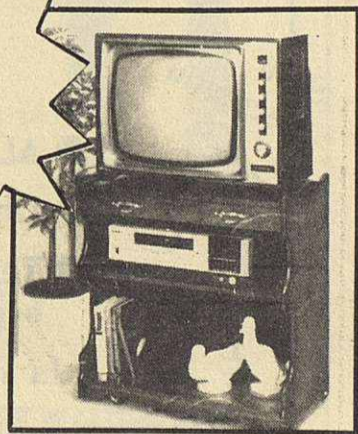

Mod. 107
6.500 pts.

R-10
3.750 pts.