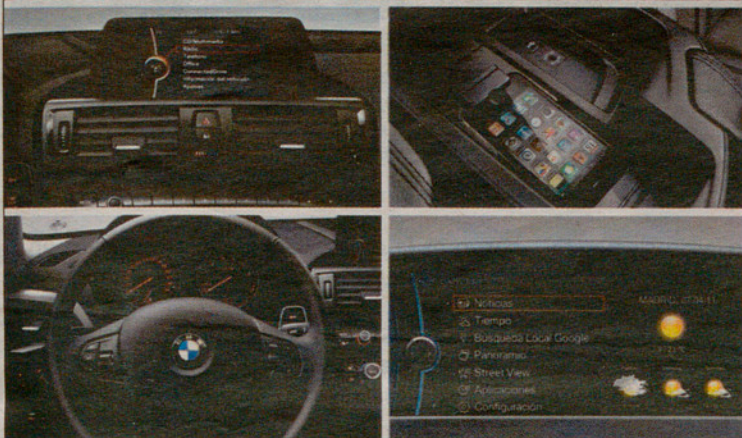

experts
en esport!

COMENÇA A FER ESPORT

AL CLUB DE LA TEVA CIUTAT!

MATRÍCULA
GRATIS*
quota mensual
35,65€*

*Quota mensual d'adult: 35,65€ // Majors de 65 anys: 17€ // De 7 a 17 anys: 29,10€
*Consulta les condicions d'aquesta promoció al Club Natació Granollers

Club Natació Granollers - C. Lluís Companys 8, 08401 Granollers - Tel. 93 870 45 99 - www.cngranollers.org

segueix-nos a...