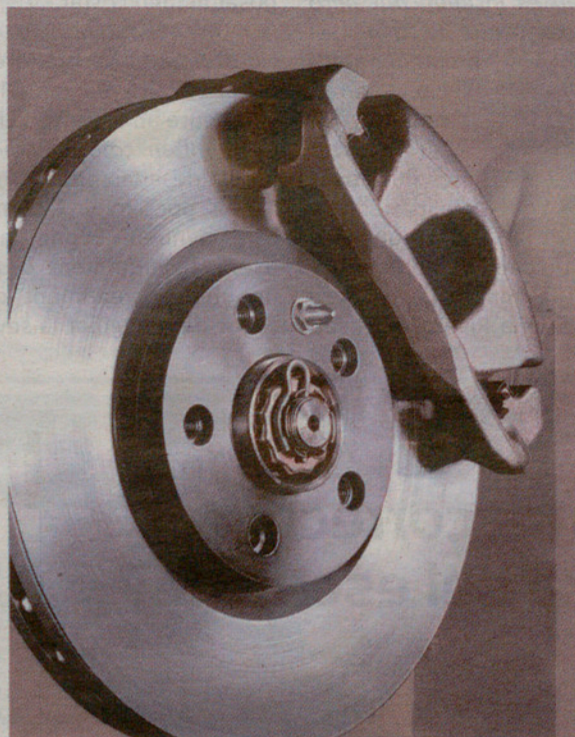

XARXA DE SERVEIS OFICIALS PEUGEOT DEL VALLÈS ORIENTAL

PEUGEOT