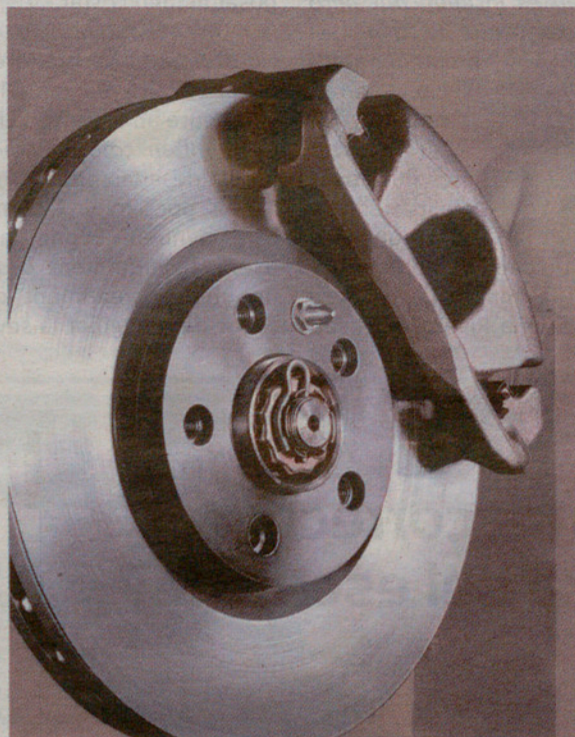

XARXA DE SERVEIS OFICIALS PEUGEOT DEL VALLÈS ORIENTAL

PEUGEOT

EL KIT DE DISTRIBUCIÓ

*La corretja de distribució:
el ritme del seu motor.*

Aquesta simple peça és la que sincronitza el moviment permanent dels pistons i de les vàlvules.

El kit de distribució es compon de la corretja, del rodet tensor i dels rodets enrotlladors.

Utilitzada de forma permanent, la corretja de distribució és una peça central del motor. Una ruptura en funcionament li produirà danys immediats i molt greus que podrien trencar fins i tot el motor.