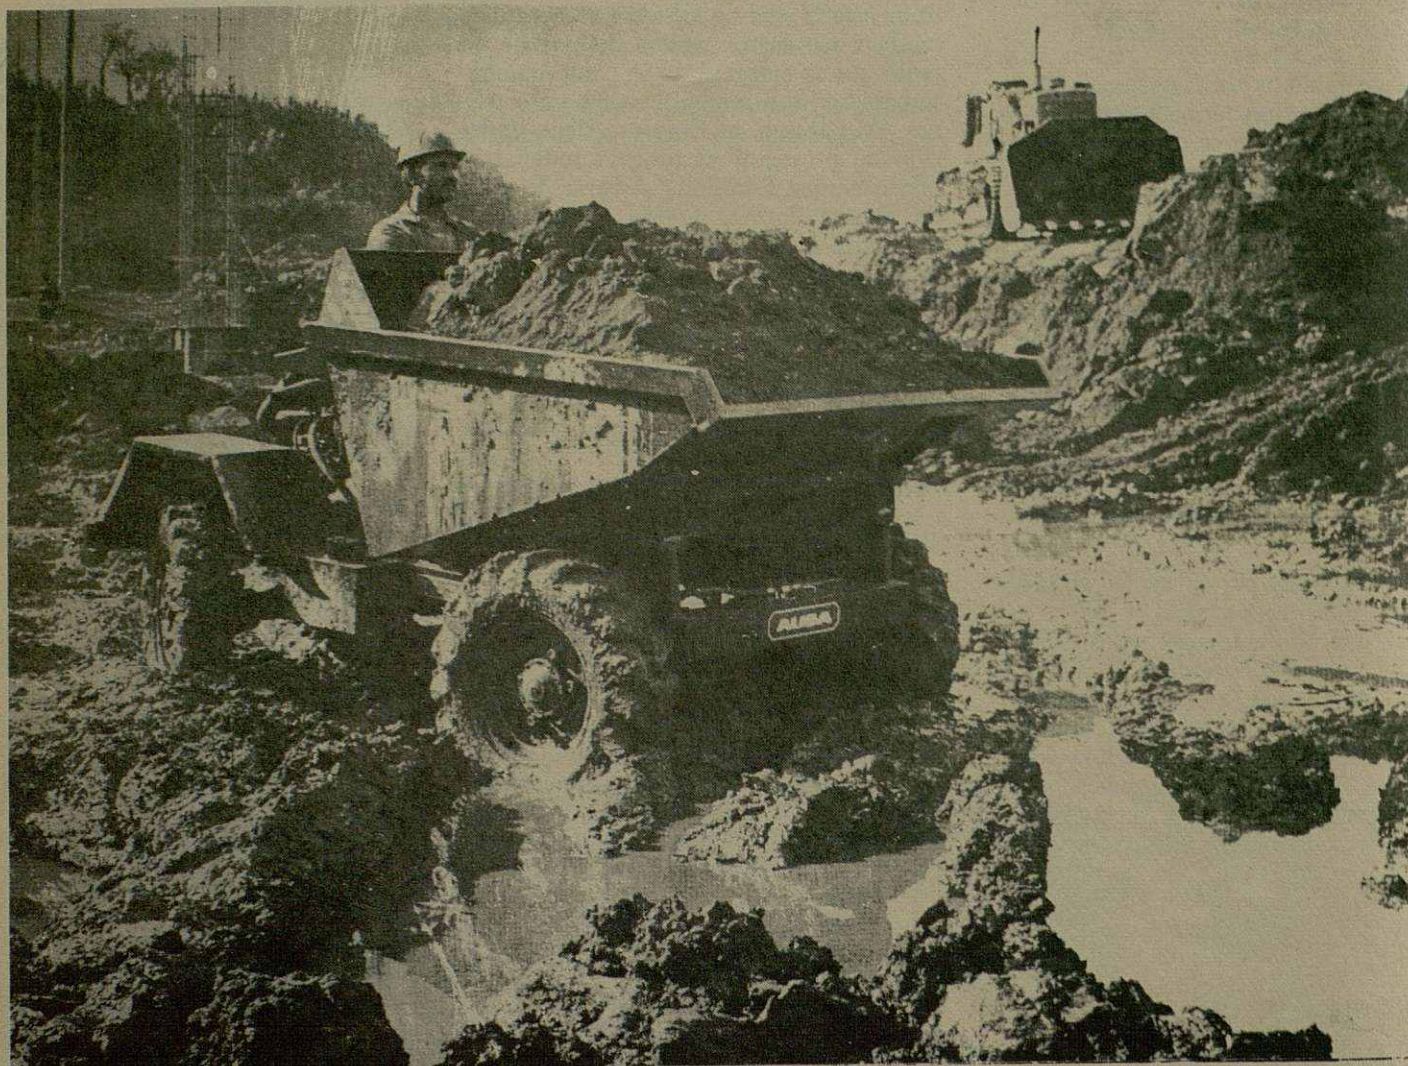

# MAQUINARIA Y HERRAMIENTAS PARA LA CONSTRUCCION

**Rem**

C. CUARTEL SIMANCAS, 16  
(Fuente Verde)  
Tel. 870.12.72  
GRANOLLERS *Barcelona*

sa si  
readm  
el jui  
Lo  
días  
al ce  
tuale  
de la  
empr  
SA (S  
las q  
de C  
traba  
ron s  
diaria  
El  
Guar  
dente  
por p  
traba  
fue p  
readm  
de to  
por v  
punto  
de cor