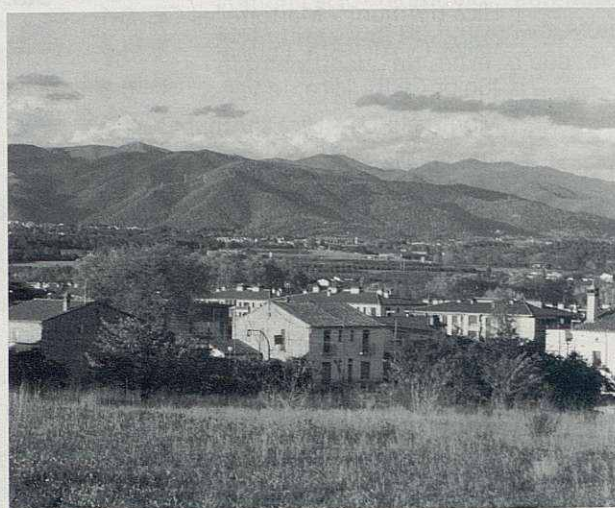

Març

	SANTA EULÀLIA (El Rieral)	LLIÇÀ DE VALL (Ca l'Estapé)
LA TEMPERATURA		
Mitjana màximes:	20,8°	20,6°
Mitjana mínimes:	3°	9,3°
Mitjana del mes:	10,9°	14,9°
Màxima absoluta:	27,6° (dia 30)	26,8° (dia 30)
Mínima absoluta:	-1,2° (dia 10)	1° (dia 7)
LA PLUJA		
Dies de pluja:	3	3
Precipitació:	41 lt/m2	42 lt/m2
Màxima en un dia:	31 lt (dia 22)	26 lt/m2 (dia 22)
EL VENT		
Velocitat mitjana:	1,9 km/h	
Velocitat màxima:	53,1 km/h (20)	25 km/h (dia 8)

Abril

	SANTA EULÀLIA (El Rieral)	LLIÇÀ DE VALL (Ca l'Estapé)
LA TEMPERATURA		
Mitjana màximes:	19,6°	18,4°
Mitjana mínimes:	7,3°	8,4°
Mitjana del mes:	12,8°	13,4°
Màxima absoluta:	26,3° (dia 26)	23'9 (dia 1)
Mínima absoluta:	1,2° (dia 17)	3° (dia 17)
LA PLUJA		
Dies de pluja:	14	13
Precipitació:	89 lt/m2	92 lt/m2
Màxima en un dia:	28 lt (dia 4)	31 lt (dia 4)
EL VENT		
Velocitat mitjana:	3 km/h	
Velocitat màxima:	46.7 km/h (10)	32 km/h (dia 25)

Maig

	SANTA EULÀLIA (El Rieral)	LLIÇÀ DE VALL (Ca l'Estapé)
LA TEMPERATURA		
Mitjana màximes:	26,1°	24,4°
Mitjana mínimes:	10,4°	12,3°
Mitjana del mes:	17,7°	18,4°
Màxima absoluta:	31,8° (dia 25)	31° (dies 12 i 31)
Mínima absoluta:	4,5° (dia 3)	6,5° (dia 1)
LA PLUJA		
Dies de pluja:	7	7
Precipitació:	58 lt/m2	67 lt/m2
Màxima en un dia:	29 lt (dia 7)	48 lt (dia 20)
EL VENT		
Velocitat mitjana:	3 km/h	
Velocitat màxima:	38,6 km/h (4)	26 km/h (dies 14 i 15)