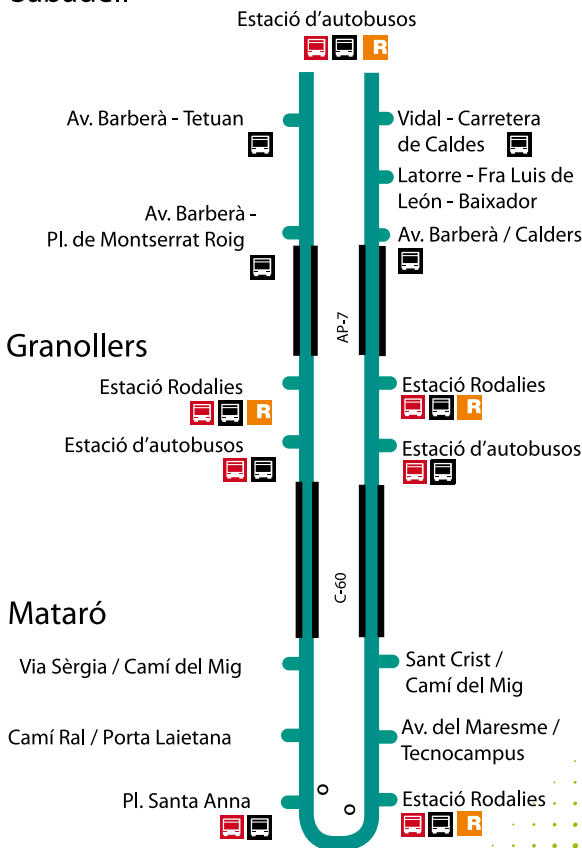

La nova línia e 13 també proporciona informació en temps real a les parades principals, vehicles accessibles per a persones amb mobilitat reduïda i premsa i WI-FI gratuïtes. Aquesta línia, reconvertida pel Departament de Territori i Sostenibilitat de la Generalitat i històricament reclamada per l'AMTU, forma part del sistema tarifari integrat de l'ATM de Barcelona, la qual cosa permet als usuaris beneficiar-se dels avantatges de les targetes multiviatge. A més, els usuaris també podran utilitzar les línies urbanes de les tres ciutats, al tenir connexió amb gairebé totes les línies a cada municipi, cosa que els permetrà acostar-se al seu origen o destinació amb el mateix bitllet integrat. La e 13 s'afegeix a la xarxa exprés que connecta de manera ràpida i econòmica els principals punts neuràlgics catalans. Sagalés és l'operadora d'aquesta nova línia.

Sabadell

Enllaços

- Rodalies de Catalunya
- Autobús Transports públics de Catalunya
- Autobús urbà
- Estació d'autobusos

Pla de xoc contra la crisi

Fins al 31 d'octubre es poden demanar subvencions per a:

- La contractació de persones desocupades menors de 30 anys
- La contractació de persones desocupades majors de 45 anys
- Persones que s'hagin autoocupat creant una activitat empresarial
- Recuperar la despesa en concepte d'interessos generats per un préstec atorgat per una entitat financera

Tota la informació a:
www.granollers.cat/pladexoc
i al telèfon
93 861 47 83

Ajuntament de Granollers