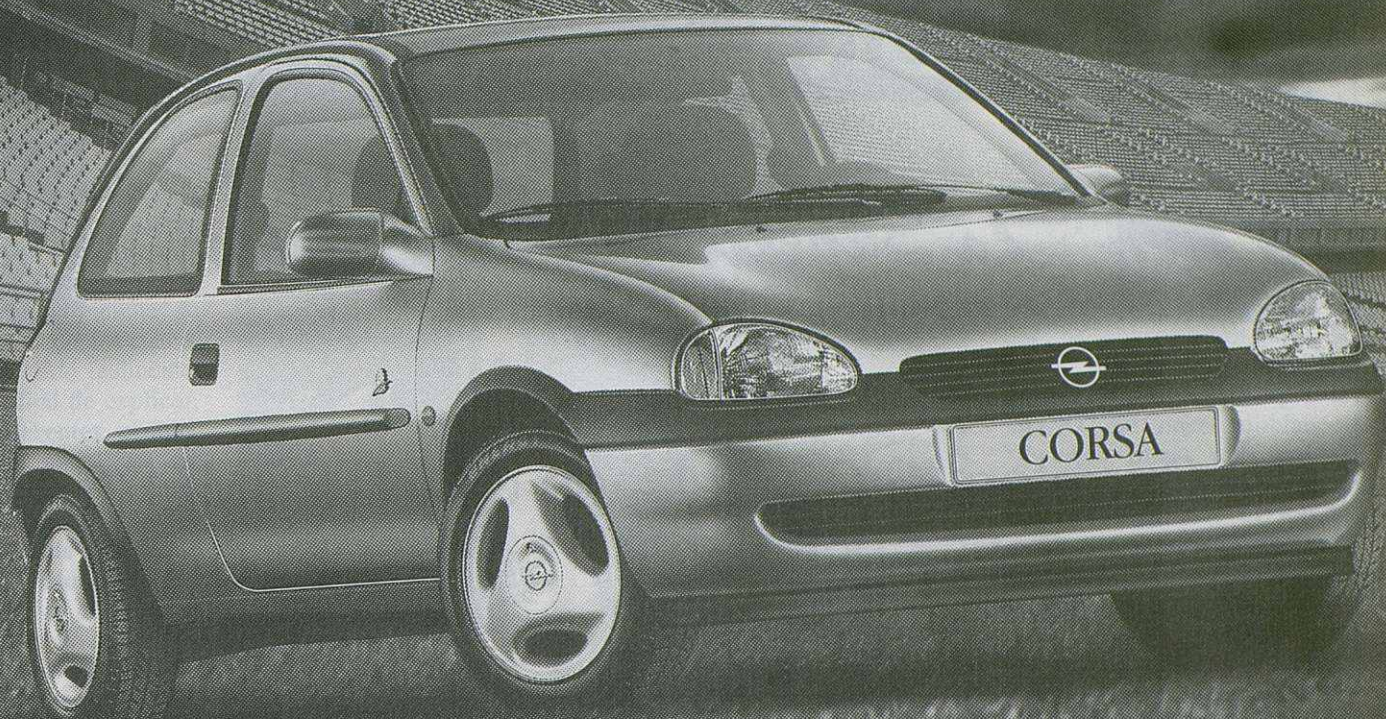

DES MARCA'T!

NOU CORSA MUNDIAL (EDICIÓ ESPECIAL)

Opel Corsa Mundial amb un equipament que es desmarca de tot el que coneixes:

Direcció assistida, llantes d'aliatge,
spoiler posterior en versió 3 portes, tapisseria exclusiva...

Opel Corsa Mundial 1.4i per **1.323.000 Ptes.***
i també, en diesel, Opel Corsa Mundial per només **1.475.000 Ptes.***

És una cosa molt especial. El nou Corsa Mundial és al carrer.
Desmarca't amb el motor de la teva vida